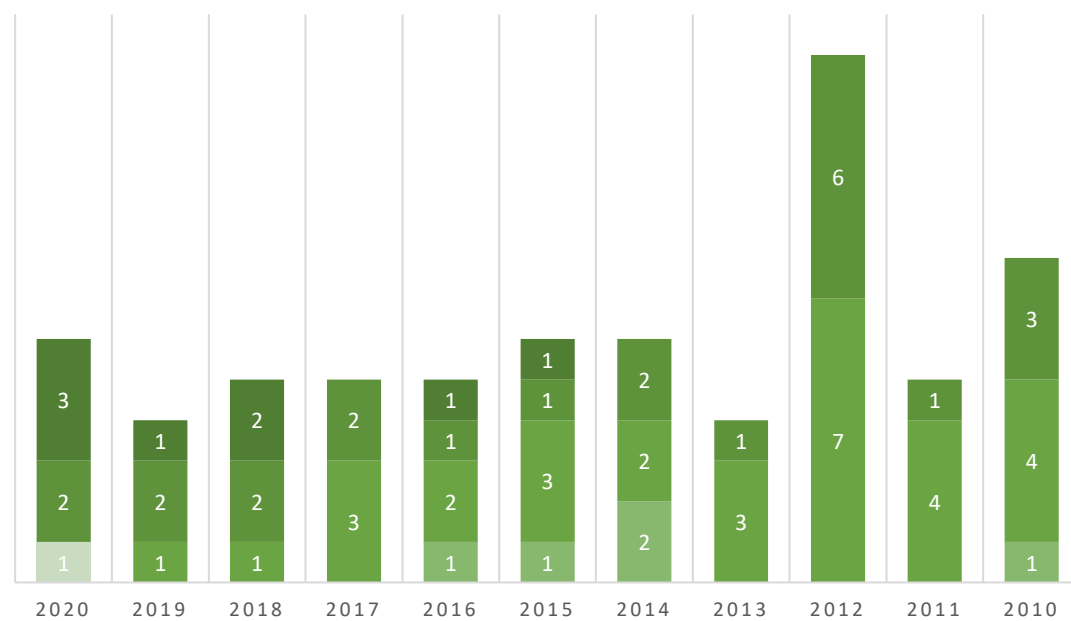

Populationsstorlek, registreringsiffror

Genomsnittlig kullstorlek

Inavelsökning och inavelsgrad

Genetisk inavelsgrad¹

Kullarna från 2020 i 14 generationer

¹ Embarks diagram över den genetiska inavelsgraden hos samtliga renrasiga hundar svart linje, och hos alla som har DNA som vit herdehund i blått (mörkblå stapel visar en enskild individs resultat). Diagrammet visar hur det ser ut i november 2021. Grafen kan komma att ändras då fler hundar testas.

Avelsdjuren och deras ålder, avkommor och barnbarn

ÅLDER FÖR TIK VID FÖRSTA VALPKULL 2010-2020

■ 13 - 18 månader ■ 19 - 24 månader ■ 2 - 3 år ■ 4 - 6 år ■ 7 år och äldre

ÅLDER FÖR HANE VID FÖRSTA VALPKULL 2010-2020

■ 7 - 12 månader ■ 13 - 18 månader ■ 19 - 24 månader ■ 2 - 3 år ■ 4 - 6 år ■ 7 år och äldre

TIKAR MED 25 SVENSKFÖDDA VALPAR ELLER FLER

HANAR MED 25 SVENSKFÖDDA VALPAR ELLER FLER

TIKAR MED 40 SVENSKFÖDDA BARNBARN ELLER FLER