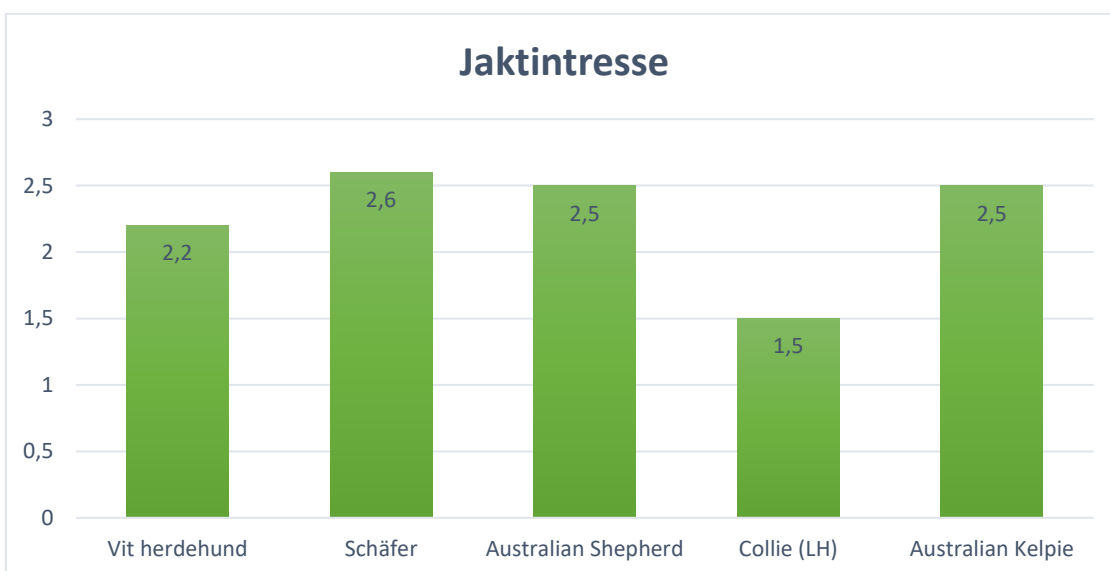

■ 7 - 12 månader ■ 13 - 18 månader ■ 19 - 24 månader ■ 2 - 3 år ■ 4 - 6 år ■ 7 år och äldre

TIKAR MED 25 SVENSKFÖDDA VALPAR ELLER FLER

HANAR MED 25 SVENSKFÖDDA VALPAR ELLER FLER

TIKAR MED 40 SVENSKFÖDDA BARNBARN ELLER FLER

HANAR MED 40 SVENSKFÖDDA BARNBARN ELLER FLER

Höftledsdysplasi

Armbågsledsdysplasi

Lumbosakral övergångskota (LTV)

Mentalbeskrivning Hund

Svenska Brukshundklubbens statistik

Bruksprov

Utställningsresultat