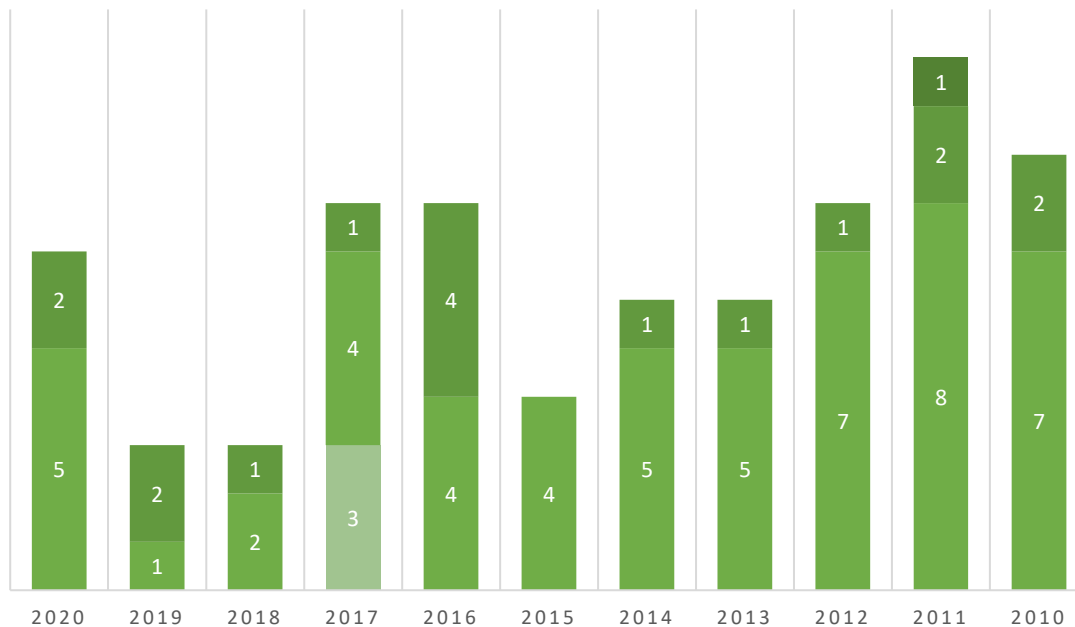

Populationsstorlek, registreringsiffror

Genomsnittlig kullstorlek

Inavelsökning och inavelsgrad

Genetisk inavelsgrad¹

Kullarna från 2020 i 14 generationer

¹ Embarks diagram över den genetiska inavelsgraden hos samtliga renrasiga hundar svart linje, och hos alla som har DNA som vit herdehund i blått (mörkblå stapel visar en enskild individs resultat). Diagrammet visar hur det ser ut i november 2021. Grafen kan komma att ändras då fler hundar testas.

Avelsdjuren och deras ålder, avkommor och barnbarn

ÅLDER FÖR TIK VID FÖRSTA VALPKULL 2010-2020

■ 13 - 18 månader ■ 19 - 24 månader ■ 2 - 3 år ■ 4 - 6 år ■ 7 år och äldre

ÅLDER FÖR HANE VID FÖRSTA VALPKULL 2010-2020

■ 7 - 12 månader ■ 13 - 18 månader ■ 19 - 24 månader ■ 2 - 3 år ■ 4 - 6 år ■ 7 år och äldre

TIKAR MED 25 SVENSKFÖDDA VALPAR ELLER FLER

HANAR MED 25 SVENSKFÖDDA VALPAR ELLER FLER

TIKAR MED 40 SVENSKFÖDDA BARNBARN ELLER FLER