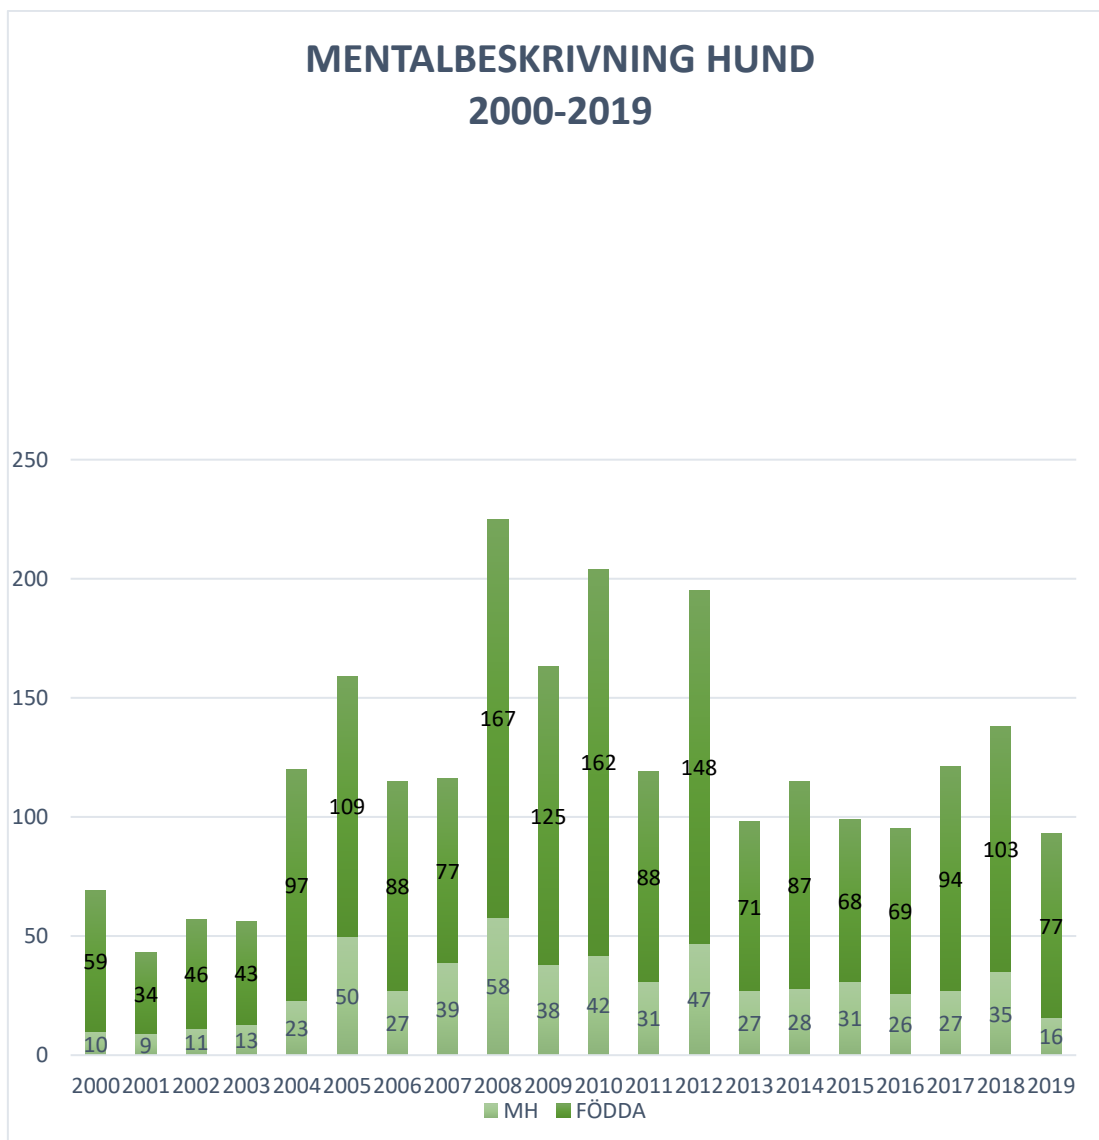

Avelsdjuren och deras ålder, avkommor och barnbarn

ÅLDER FÖR TIK VID FÖRSTA VALPKULL 2010-2020

■ 13 - 18 månader ■ 19 - 24 månader ■ 2 - 3 år ■ 4 - 6 år ■ 7 år och äldre

ÅLDER FÖR HANE VID FÖRSTA VALPKULL 2010-2020

■ 7 - 12 månader ■ 13 - 18 månader ■ 19 - 24 månader ■ 2 - 3 år ■ 4 - 6 år ■ 7 år och äldre

TIKAR MED 25 SVENSKFÖDDA VALPAR ELLER FLER

HANAR MED 25 SVENSKFÖDDA VALPAR ELLER FLER

TIKAR MED 40 SVENSKFÖDDA BARNBARN ELLER FLER

HANAR MED 40 SVENSKFÖDDA BARNBARN ELLER FLER

Höftledsdysplasi

Armbågsledsdysplasi

Lumbosakral övergångskota (LTV)

Mentalbeskrivning Hund

Svenska Brukshundklubbens statistik

Bruksprov

Utställningsresultat