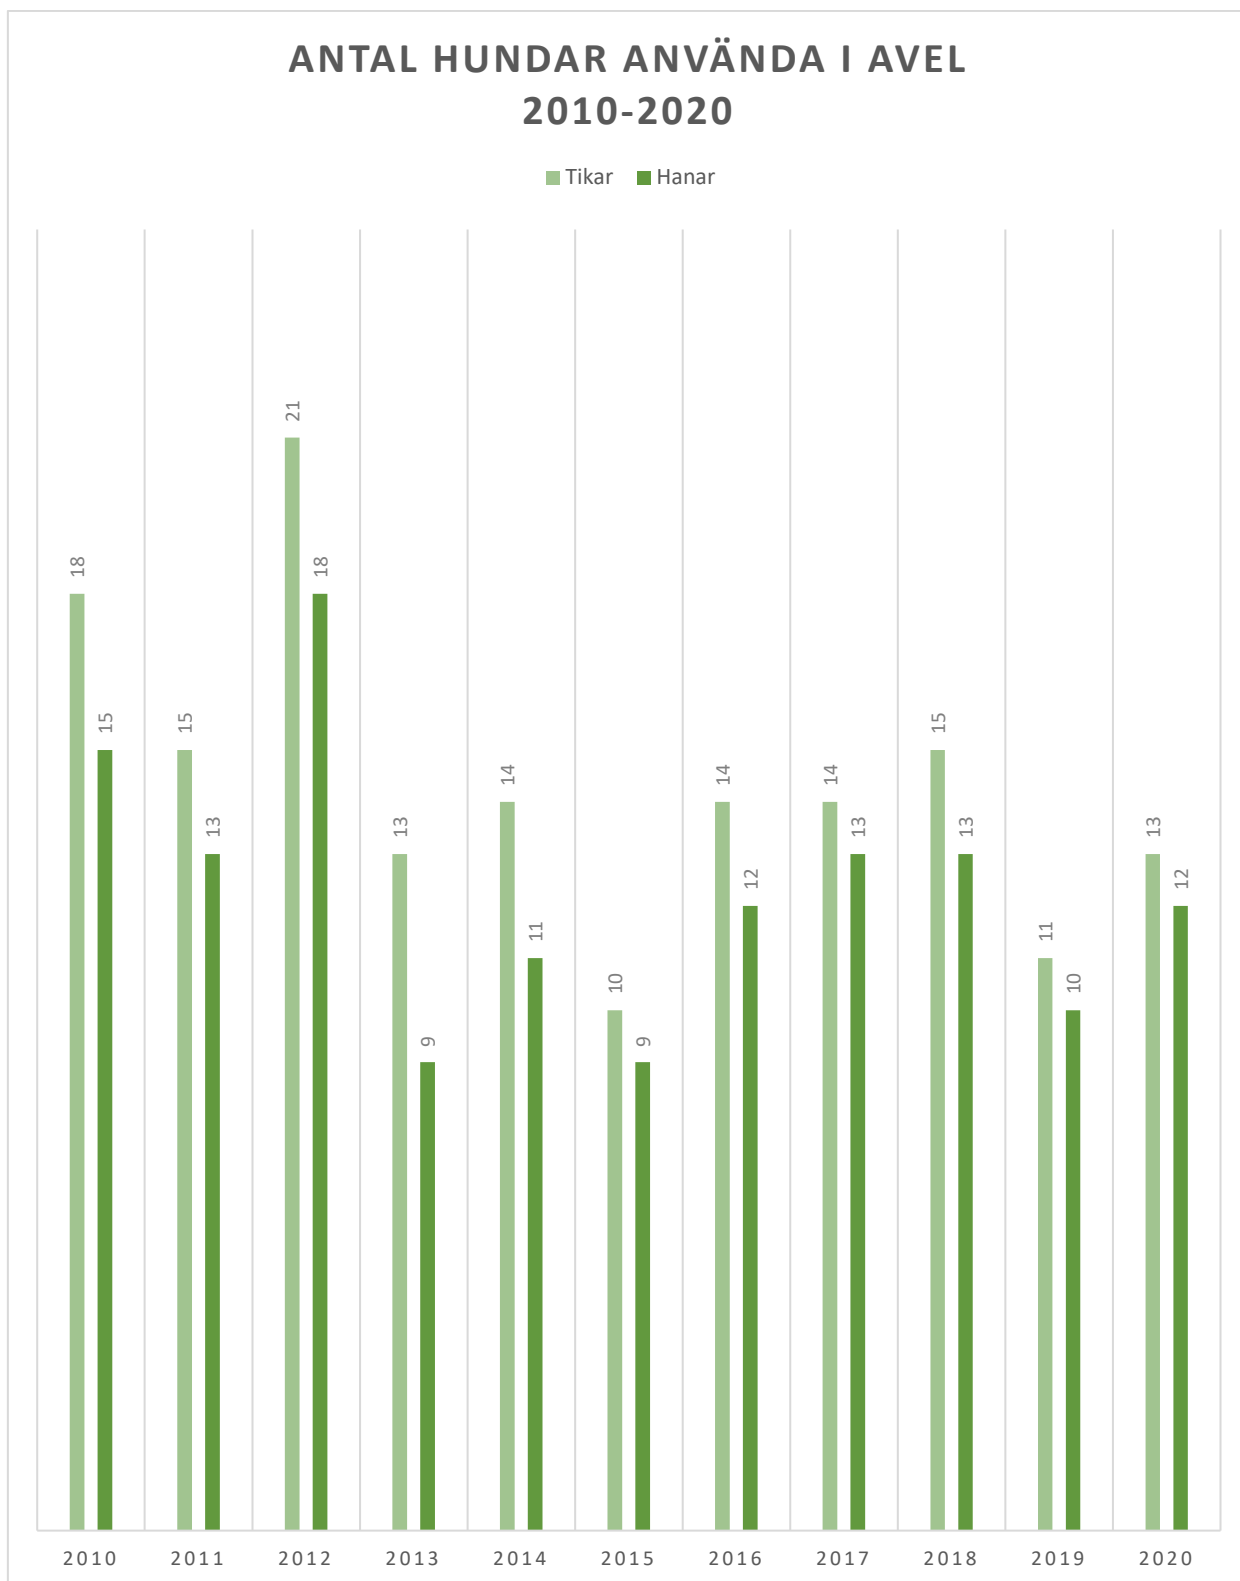

Populationsstorlek, registreringsiffror

Genomsnittlig kullstorlek

Inavelsökning och inavelsgrad

Genetisk inavelsgrad¹

Kullarna från 2020 i 14 generationer

¹ Embarks diagram över den genetiska inavelsgraden hos samtliga renrasiga hundar svart linje, och hos alla som har DNA som vit herdehund i blått (mörkblå stapel visar en enskild individs resultat). Diagrammet visar hur det ser ut i november 2021. Grafen kan komma att ändras då fler hundar testas.

Avelsdjuren och deras ålder, avkommor och barnbarn

ÅLDER FÖR TIK VID FÖRSTA VALPKULL 2010-2020

■ 13 - 18 månader ■ 19 - 24 månader ■ 2 - 3 år ■ 4 - 6 år ■ 7 år och äldre

ÅLDER FÖR HANE VID FÖRSTA VALPKULL 2010-2020

■ 7 - 12 månader ■ 13 - 18 månader ■ 19 - 24 månader ■ 2 - 3 år ■ 4 - 6 år ■ 7 år och äldre

TIKAR MED 25 SVENSKFÖDDA VALPAR ELLER FLER

HANAR MED 25 SVENSKFÖDDA VALPAR ELLER FLER

TIKAR MED 40 SVENSKFÖDDA BARNBARN ELLER FLER