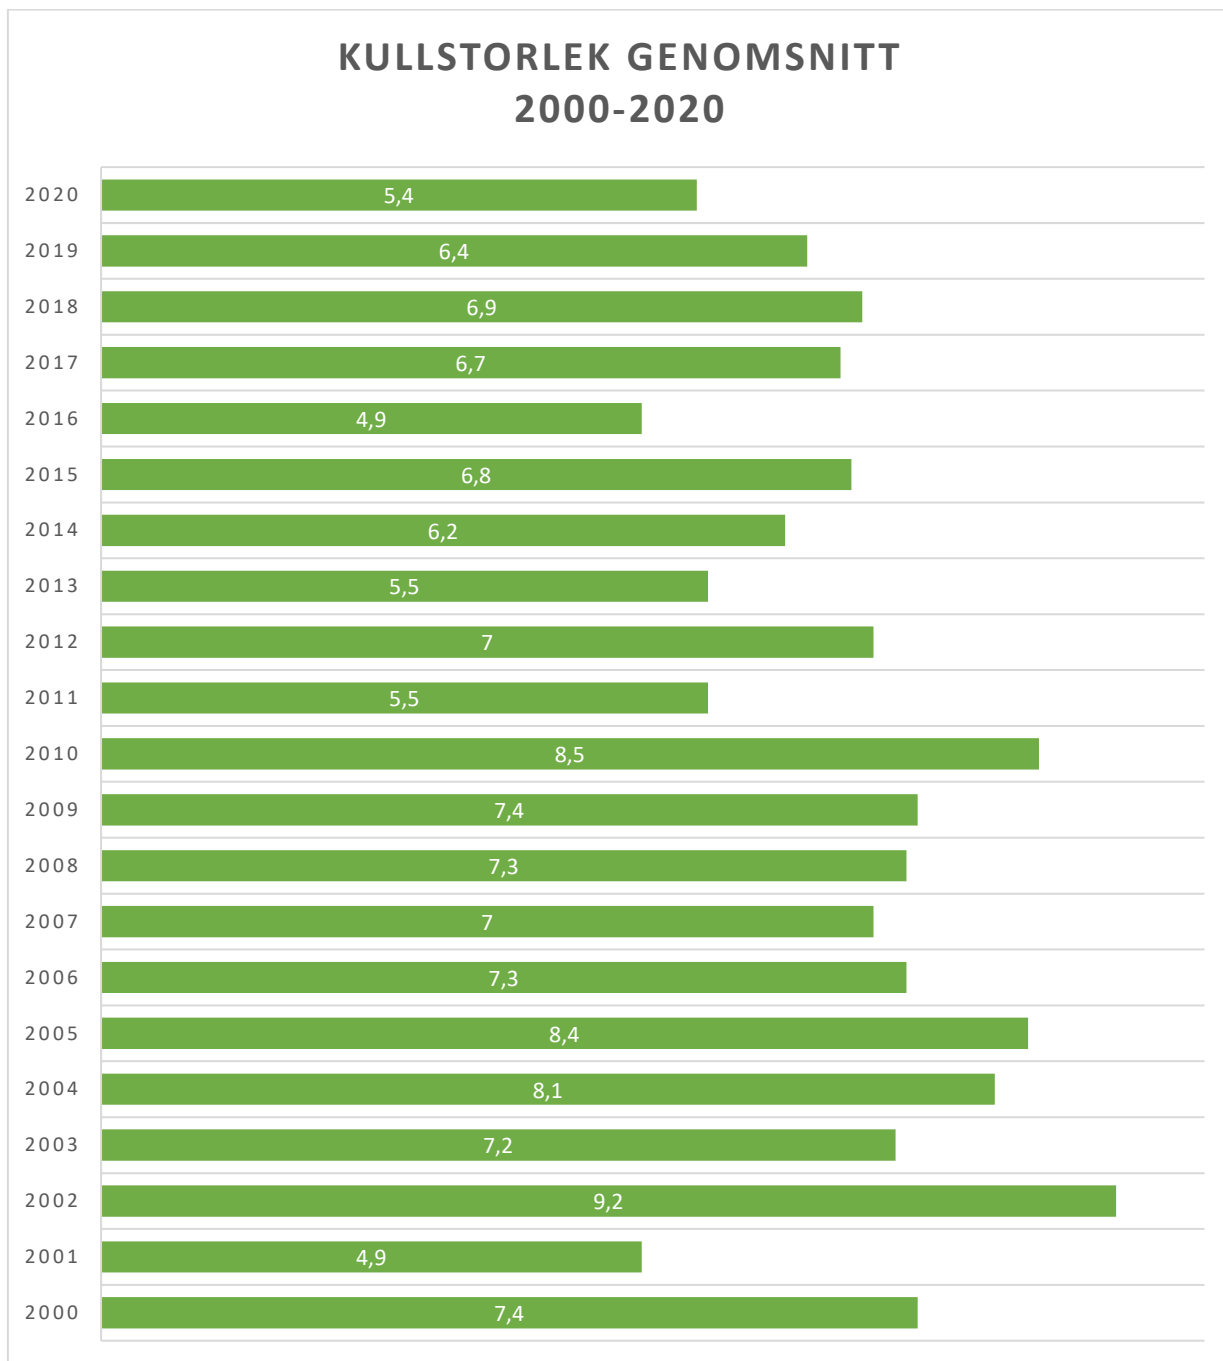

Rasspecifik avelsstrategi för Vit herdehund

Bilaga 1

Diagram och tabeller

Innehåll

Populationsstorlek, registreringssiffror	2
Genomsnittlig kullstorlek	3
Inavelsökning och inavelsgrad	4
Genetisk inavelsgrad	5
Kullarna från 2020 i 14 generationer	5
Avelsdjuren och deras ålder, avkommor och barnbarn	6
Höftledsdysplasi.....	12
Armbågsledsdysplasi	12
Lumbosakral övergångskota (LTV)	13
Mentalbeskrivning Hund	14
Svenska Brukshundklubbens statistik	16
Bruksprov.....	17
Utställningsresultat	18

Populationsstorlek, registreringsiffror

Genomsnittlig kullstorlek

Inavelsökning och inavelsgrad

Genetisk inavelsgrad¹

Kullarna från 2020 i 14 generationer

¹ Embarks diagram över den genetiska inavelsgraden hos samtliga renrasiga hundar svart linje, och hos alla som har DNA som vit herdehund i blått (mörkblå stapel visar en enskild individs resultat). Diagrammet visar hur det ser ut i november 2021. Grafen kan komma att ändras då fler hundar testas.

Avelsdjuren och deras ålder, avkommor och barnbarn

ÅLDER FÖR TIK VID FÖRSTA VALPKULL 2010-2020

■ 13 - 18 månader ■ 19 - 24 månader ■ 2 - 3 år ■ 4 - 6 år ■ 7 år och äldre

ÅLDER FÖR HANE VID FÖRSTA VALPKULL 2010-2020