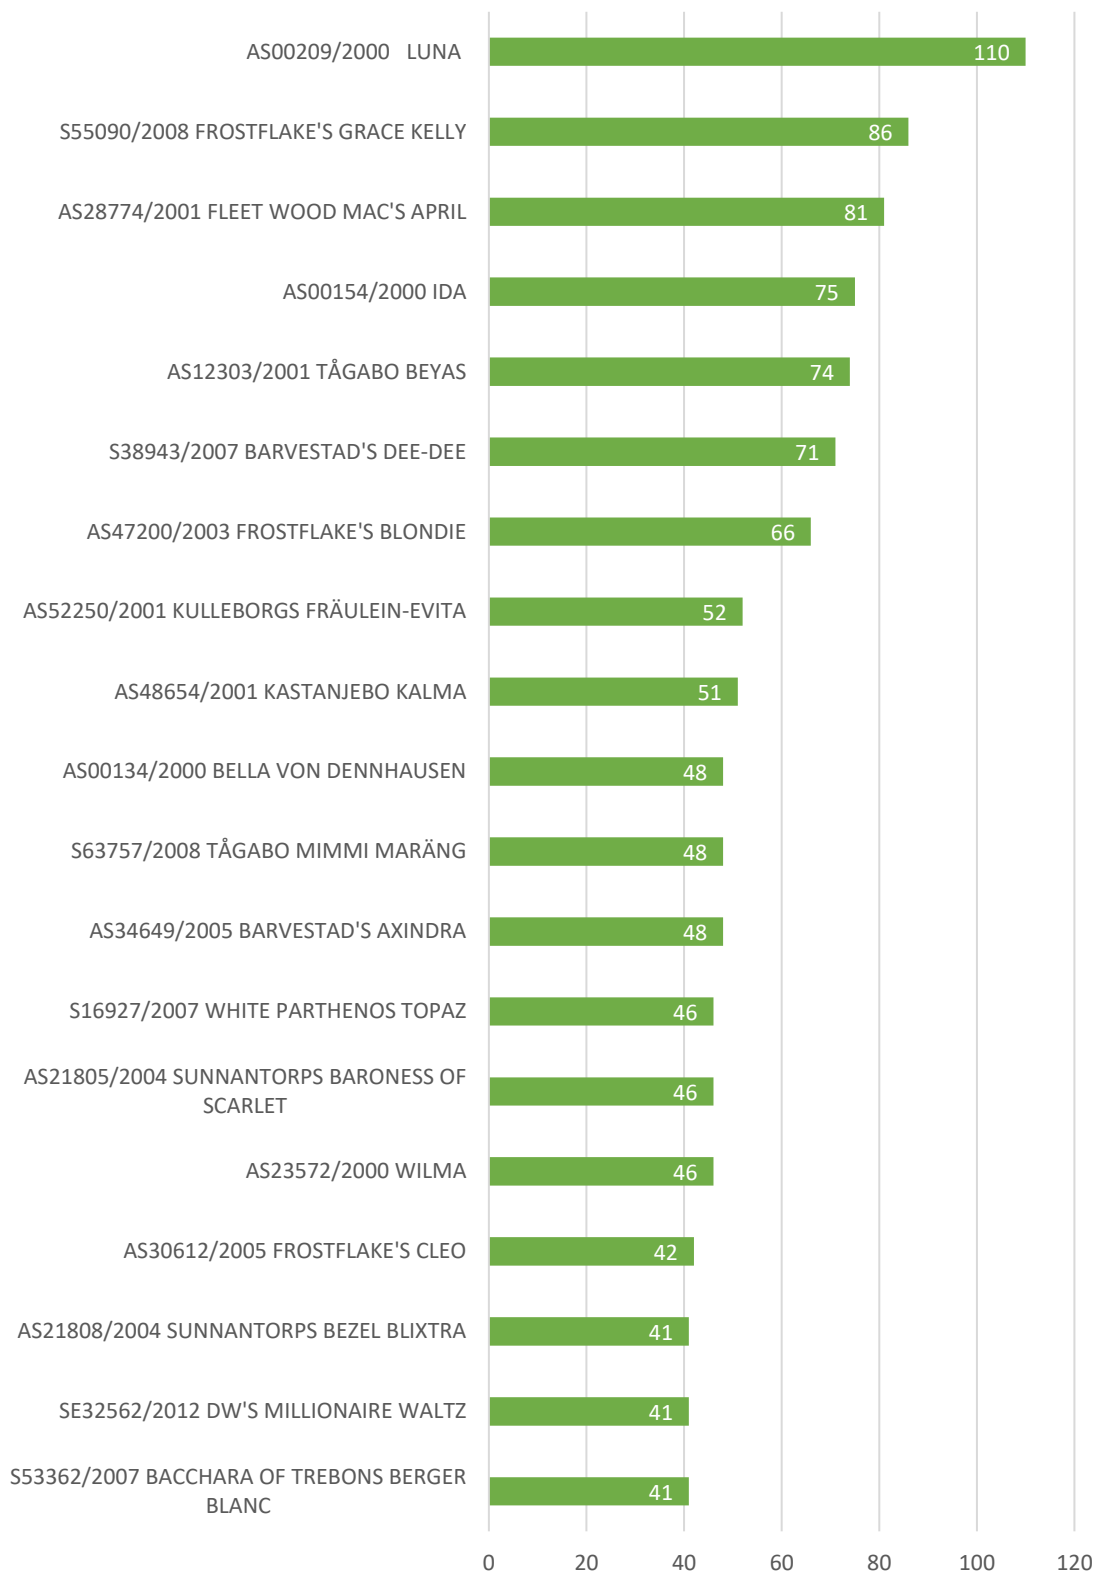

Avelsdjuren och deras ålder, avkommor och barnbarn

ÅLDER FÖR TIK VID FÖRSTA VALPKULL 2010-2020

■ 13 - 18 månader ■ 19 - 24 månader ■ 2 - 3 år ■ 4 - 6 år ■ 7 år och äldre

ÅLDER FÖR HANE VID FÖRSTA VALPKULL 2010-2020

■ 7 - 12 månader ■ 13 - 18 månader ■ 19 - 24 månader ■ 2 - 3 år ■ 4 - 6 år ■ 7 år och äldre

TIKAR MED 25 SVENSKFÖDDA VALPAR ELLER FLER

HANAR MED 25 SVENSKFÖDDA VALPAR ELLER FLER

TIKAR MED 40 SVENSKFÖDDA BARNBARN ELLER FLER

HANAR MED 40 SVENSKFÖDDA BARNBARN ELLER FLER

Höftledsdysplasi

Armbågsledsdysplasi

Lumbosakral övergångskota (LTV)

Mentalbeskrivning Hund

Svenska Brukshundklubbens statistik

Bruksprov

Utställningsresultat