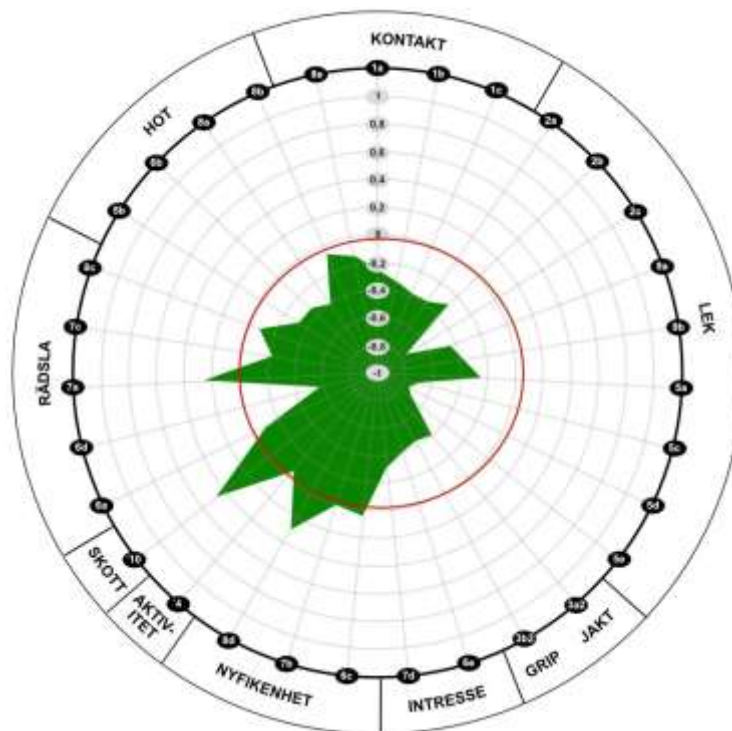

Populationsstorlek, registreringsiffror

Genomsnittlig kullstorlek

Inavelsökning och inavelsgrad

Genetisk inavelsgrad¹

Kullarna från 2020 i 14 generationer

¹ Embarks diagram över den genetiska inavelsgraden hos samtliga renrasiga hundar svart linje, och hos alla som har DNA som vit herdehund i blått (mörkblå stapel visar en enskild individs resultat). Diagrammet visar hur det ser ut i november 2021. Grafen kan komma att ändras då fler hundar testas.

Avelsdjuren och deras ålder, avkommor och barnbarn

ÅLDER FÖR TIK VID FÖRSTA VALPKULL 2010-2020

■ 13 - 18 månader ■ 19 - 24 månader ■ 2 - 3 år ■ 4 - 6 år ■ 7 år och äldre

ÅLDER FÖR HANE VID FÖRSTA VALPKULL 2010-2020

■ 7 - 12 månader ■ 13 - 18 månader ■ 19 - 24 månader ■ 2 - 3 år ■ 4 - 6 år ■ 7 år och äldre

TIKAR MED 25 SVENSKFÖDDA VALPAR ELLER FLER

HANAR MED 25 SVENSKFÖDDA VALPAR ELLER FLER

TIKAR MED 40 SVENSKFÖDDA BARNBARN ELLER FLER

HANAR MED 40 SVENSKFÖDDA BARNBARN ELLER FLER

Höftledsdysplasi

Armbågsledsdysplasi

Lumbosakral övergångskota (LTV)

Mentalbeskrivning Hund

Svenska Brukshundklubbens statistik

Bruksprov

Utställningsresultat