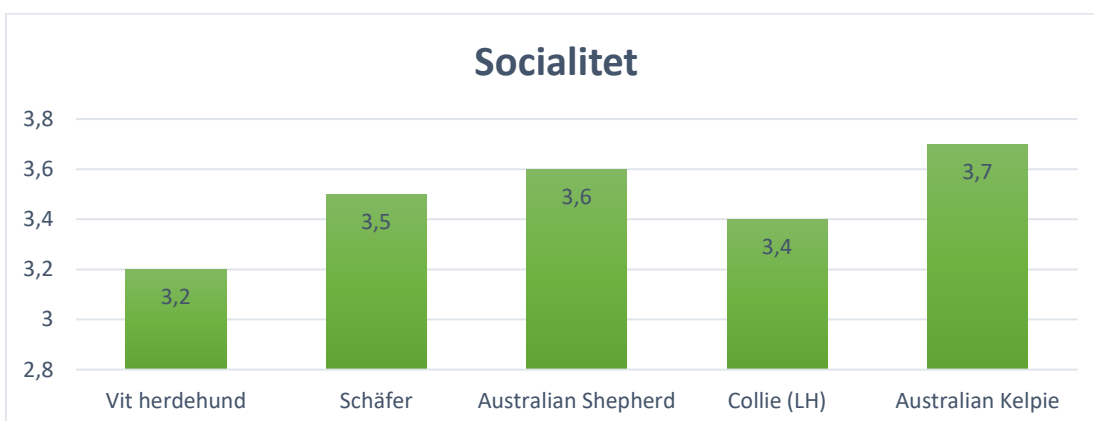

■ 7 - 12 månader ■ 13 - 18 månader ■ 19 - 24 månader ■ 2 - 3 år ■ 4 - 6 år ■ 7 år och äldre

TIKAR MED 25 SVENSKFÖDDA VALPAR ELLER FLER

HANAR MED 25 SVENSKFÖDDA VALPAR ELLER FLER

TIKAR MED 40 SVENSKFÖDDA BARNBARN ELLER FLER

HANAR MED 40 SVENSKFÖDDA BARNBARN ELLER FLER

Höftledsdysplasi

Armbågsledsdysplasi

Lumbosakral övergångskota (LTV)

Mentalbeskrivning Hund

Svenska Brukshundklubbens statistik

Bruksprov

Utställningsresultat