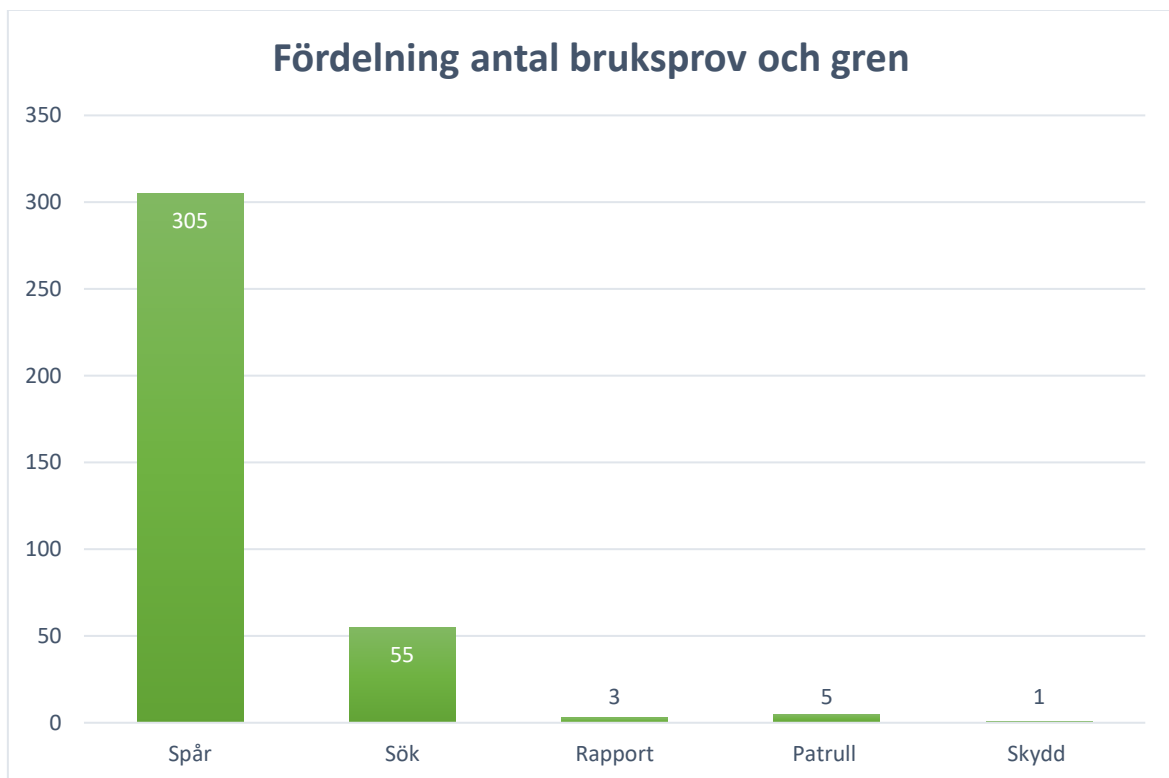

■ 7 - 12 månader ■ 13 - 18 månader ■ 19 - 24 månader ■ 2 - 3 år ■ 4 - 6 år ■ 7 år och äldre

TIKAR MED 25 SVENSKFÖDDA VALPAR ELLER FLER

HANAR MED 25 SVENSKFÖDDA VALPAR ELLER FLER

TIKAR MED 40 SVENSKFÖDDA BARNBARN ELLER FLER

HANAR MED 40 SVENSKFÖDDA BARNBARN ELLER FLER

Höftledsdysplasi

Armbågsledsdysplasi

Lumbosakral övergångskota (LTV)

Mentalbeskrivning Hund

Svenska Brukshundklubbens statistik

Bruksprov

Utställningsresultat