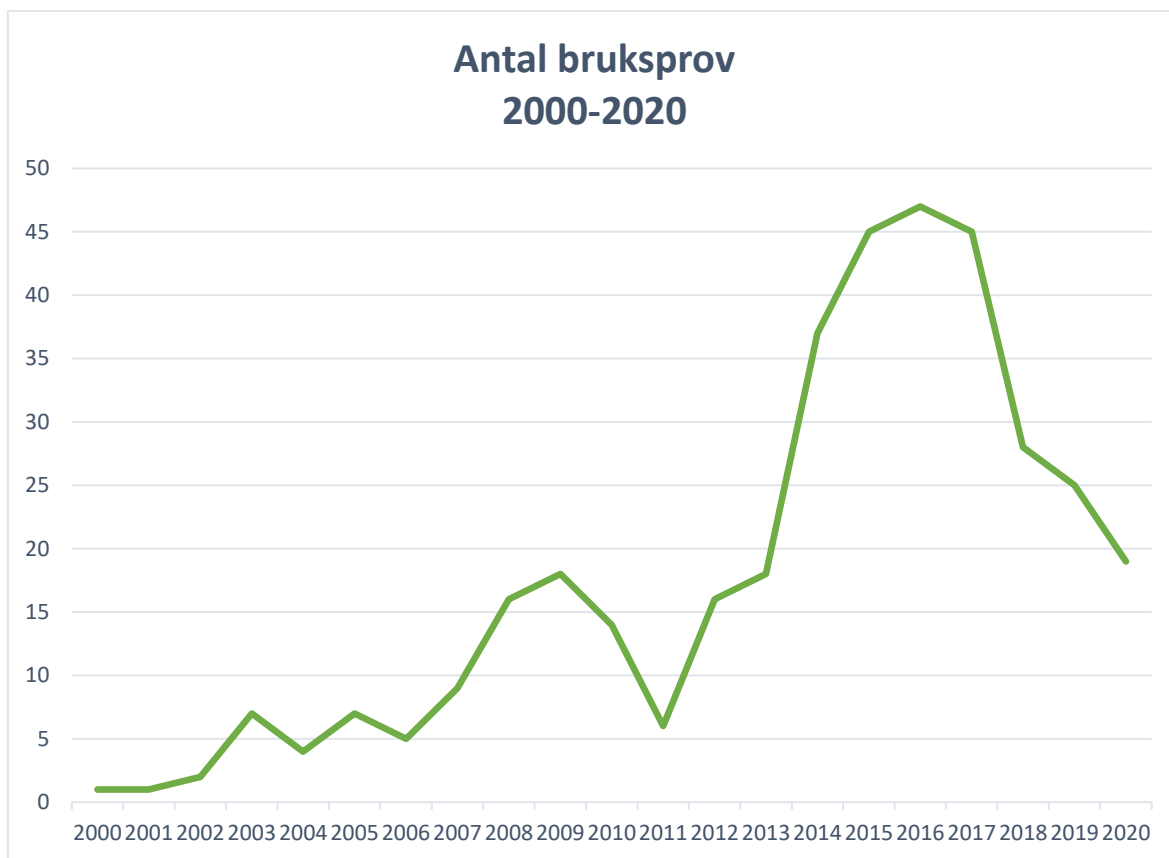

Avelsdjuren och deras ålder, avkommor och barnbarn

ÅLDER FÖR TIK VID FÖRSTA VALPKULL 2010-2020

■ 13 - 18 månader ■ 19 - 24 månader ■ 2 - 3 år ■ 4 - 6 år ■ 7 år och äldre

ÅLDER FÖR HANE VID FÖRSTA VALPKULL 2010-2020

■ 7 - 12 månader ■ 13 - 18 månader ■ 19 - 24 månader ■ 2 - 3 år ■ 4 - 6 år ■ 7 år och äldre

TIKAR MED 25 SVENSKFÖDDA VALPAR ELLER FLER

HANAR MED 25 SVENSKFÖDDA VALPAR ELLER FLER

TIKAR MED 40 SVENSKFÖDDA BARNBARN ELLER FLER

HANAR MED 40 SVENSKFÖDDA BARNBARN ELLER FLER

Höftledsdysplasi

Armbågsledsdysplasi

Lumbosakral övergångskota (LTV)

Mentalbeskrivning Hund

Svenska Brukshundklubbens statistik

Bruksprov

Utställningsresultat