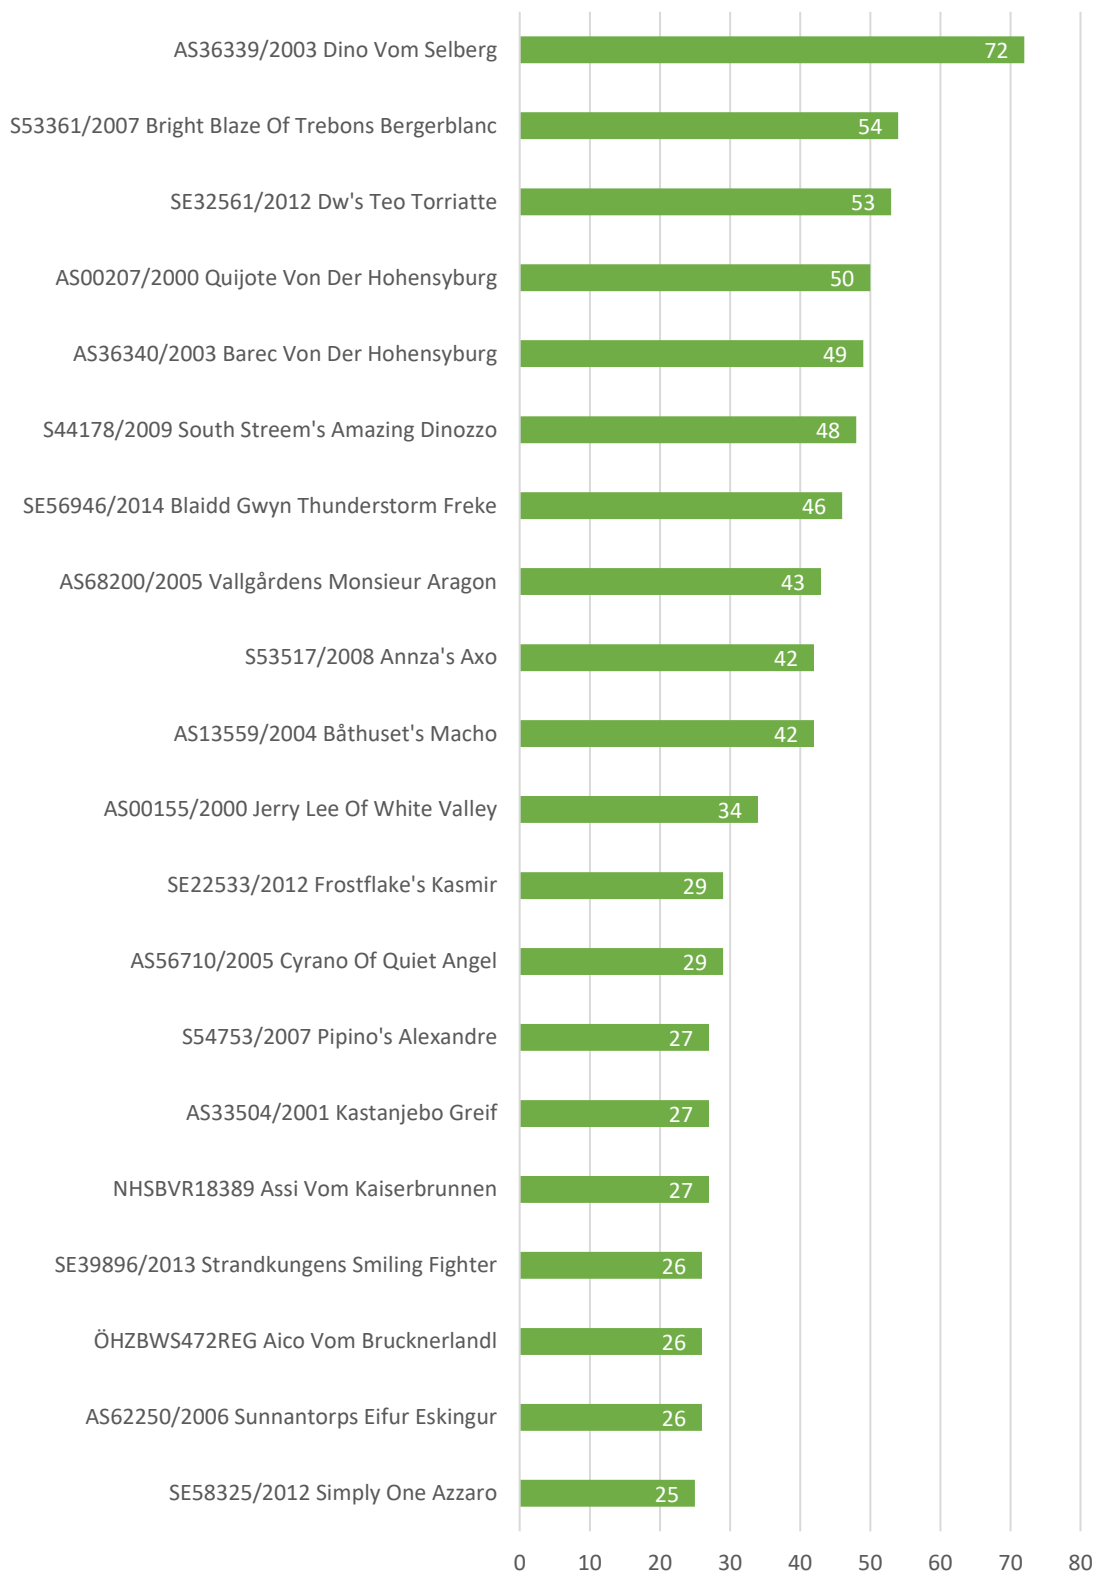

Populationsstorlek, registreringsiffror

Genomsnittlig kullstorlek

Inavelsökning och inavelsgrad

Genetisk inavelsgrad¹

Kullarna från 2020 i 14 generationer

¹ Embarks diagram över den genetiska inavelsgraden hos samtliga renrasiga hundar svart linje, och hos alla som har DNA som vit herdehund i blått (mörkblå stapel visar en enskild individs resultat). Diagrammet visar hur det ser ut i november 2021. Grafen kan komma att ändras då fler hundar testas.

Avelsdjuren och deras ålder, avkommor och barnbarn

ÅLDER FÖR TIK VID FÖRSTA VALPKULL 2010-2020

■ 13 - 18 månader ■ 19 - 24 månader ■ 2 - 3 år ■ 4 - 6 år ■ 7 år och äldre

ÅLDER FÖR HANE VID FÖRSTA VALPKULL 2010-2020

■ 7 - 12 månader ■ 13 - 18 månader ■ 19 - 24 månader ■ 2 - 3 år ■ 4 - 6 år ■ 7 år och äldre

TIKAR MED 25 SVENSKFÖDDA VALPAR ELLER FLER

HANAR MED 25 SVENSKFÖDDA VALPAR ELLER FLER

TIKAR MED 40 SVENSKFÖDDA BARNBARN ELLER FLER