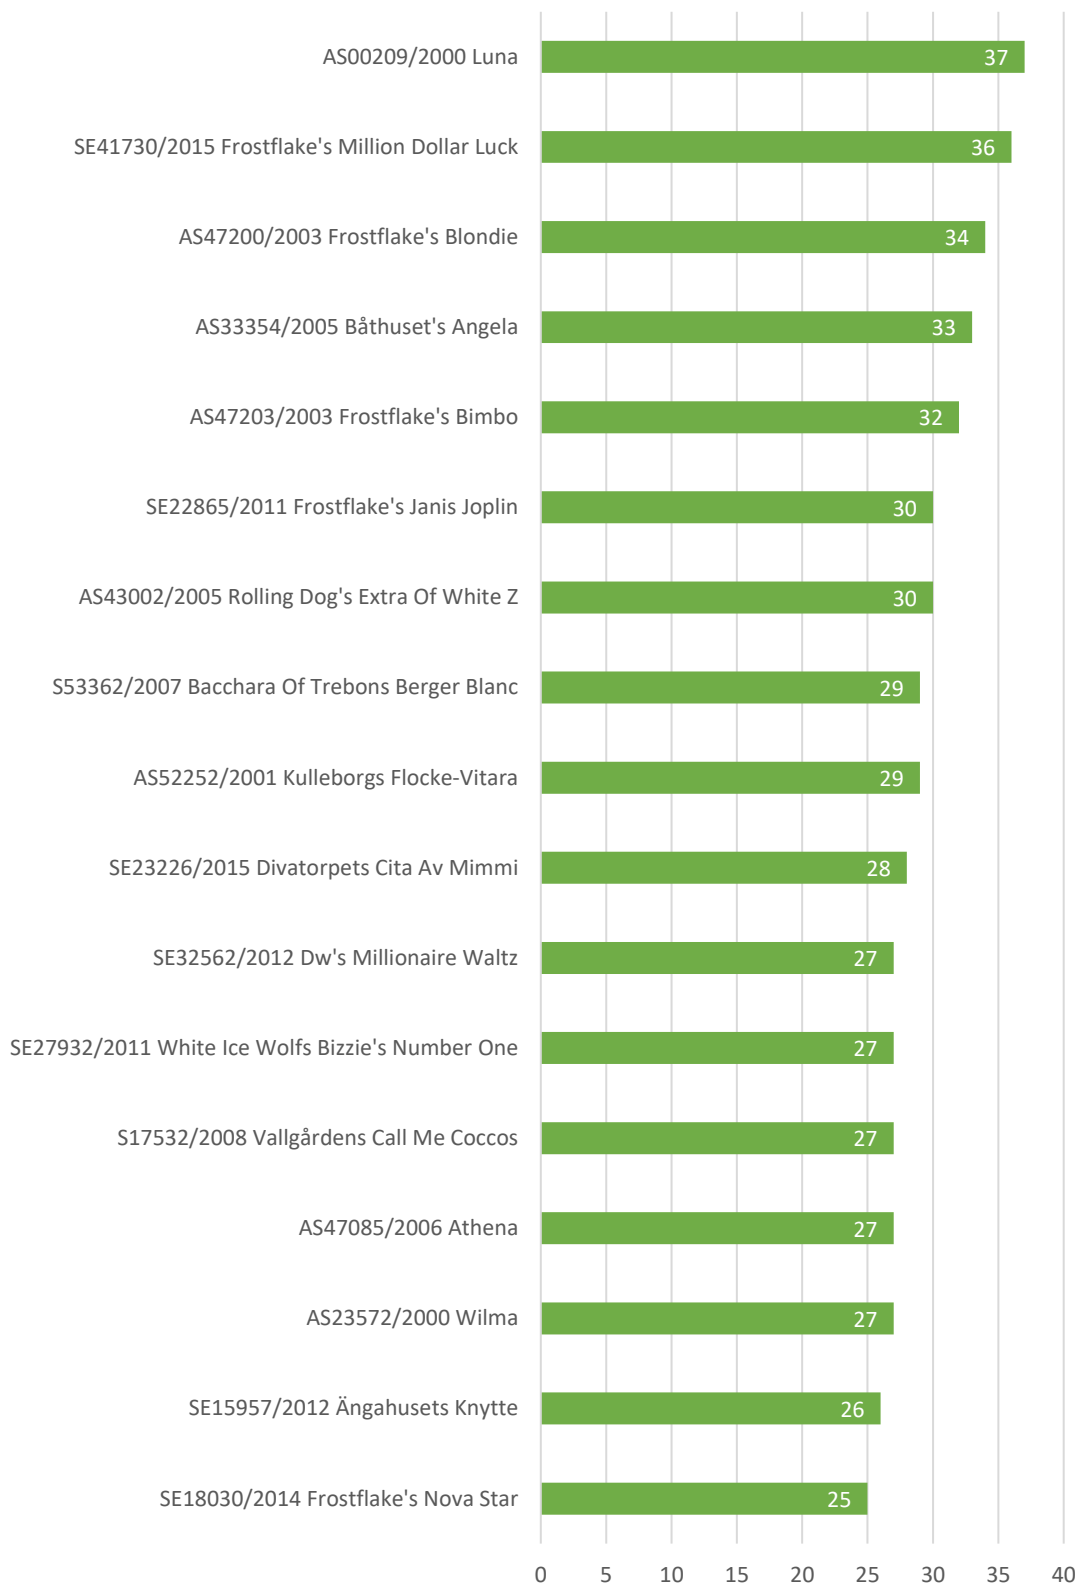

Populationsstorlek, registreringsiffror

Genomsnittlig kullstorlek

Inavelsökning och inavelsgrad

Genetisk inavelsgrad¹

Kullarna från 2020 i 14 generationer

¹ Embarks diagram över den genetiska inavelsgraden hos samtliga renrasiga hundar svart linje, och hos alla som har DNA som vit herdehund i blått (mörkblå stapel visar en enskild individs resultat). Diagrammet visar hur det ser ut i november 2021. Grafen kan komma att ändras då fler hundar testas.

Avelsdjuren och deras ålder, avkommor och barnbarn

ÅLDER FÖR TIK VID FÖRSTA VALPKULL 2010-2020

■ 13 - 18 månader ■ 19 - 24 månader ■ 2 - 3 år ■ 4 - 6 år ■ 7 år och äldre

ÅLDER FÖR HANE VID FÖRSTA VALPKULL 2010-2020

■ 7 - 12 månader ■ 13 - 18 månader ■ 19 - 24 månader ■ 2 - 3 år ■ 4 - 6 år ■ 7 år och äldre

TIKAR MED 25 SVENSKFÖDDA VALPAR ELLER FLER

HANAR MED 25 SVENSKFÖDDA VALPAR ELLER FLER

TIKAR MED 40 SVENSKFÖDDA BARNBARN ELLER FLER