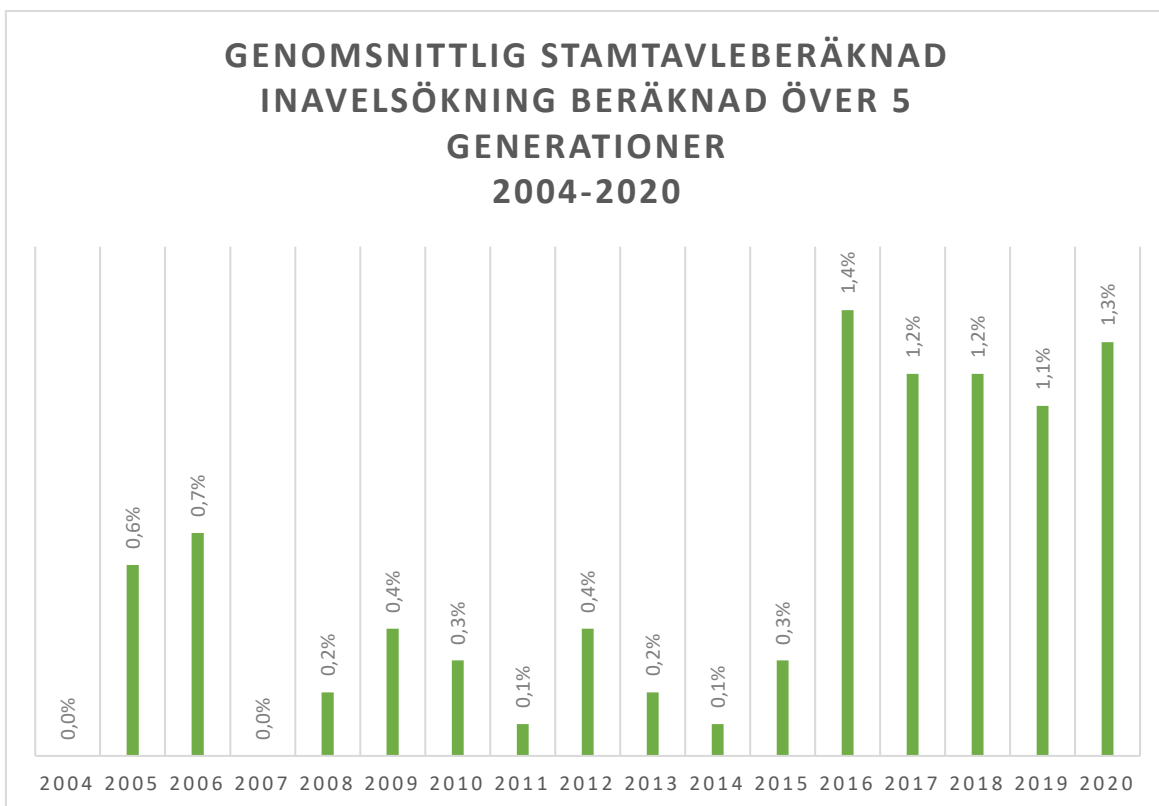

Rasspecifik avelsstrategi för Vit herdehund

Bilaga 1

Diagram och tabeller

Innehåll

Populationsstorlek, registreringssiffror	2
Genomsnittlig kullstorlek	3
Inavelsökning och inavelsgrad	4
Genetisk inavelsgrad	5
Kullarna från 2020 i 14 generationer	5
Avelsdjuren och deras ålder, avkommor och barnbarn	6
Höftledsdysplasi.....	12
Armbågsledsdysplasi	12
Lumbosakral övergångskota (LTV)	13
Mentalbeskrivning Hund	14
Svenska Brukshundklubbens statistik	16
Bruksprov.....	17
Utställningsresultat	18

Populationsstorlek, registreringsiffror

Genomsnittlig kullstorlek

Inavelsökning och inavelsgrad

Genetisk inavelsgrad¹

Kullarna från 2020 i 14 generationer

¹ Embarks diagram över den genetiska inavelsgraden hos samtliga renrasiga hundar svart linje, och hos alla som har DNA som vit herdehund i blått (mörkblå stapel visar en enskild individs resultat). Diagrammet visar hur det ser ut i november 2021. Grafen kan komma att ändras då fler hundar testas.

Avelsdjuren och deras ålder, avkommor och barnbarn

ÅLDER FÖR TIK VID FÖRSTA VALPKULL 2010-2020

■ 13 - 18 månader ■ 19 - 24 månader ■ 2 - 3 år ■ 4 - 6 år ■ 7 år och äldre

ÅLDER FÖR HANE VID FÖRSTA VALPKULL 2010-2020