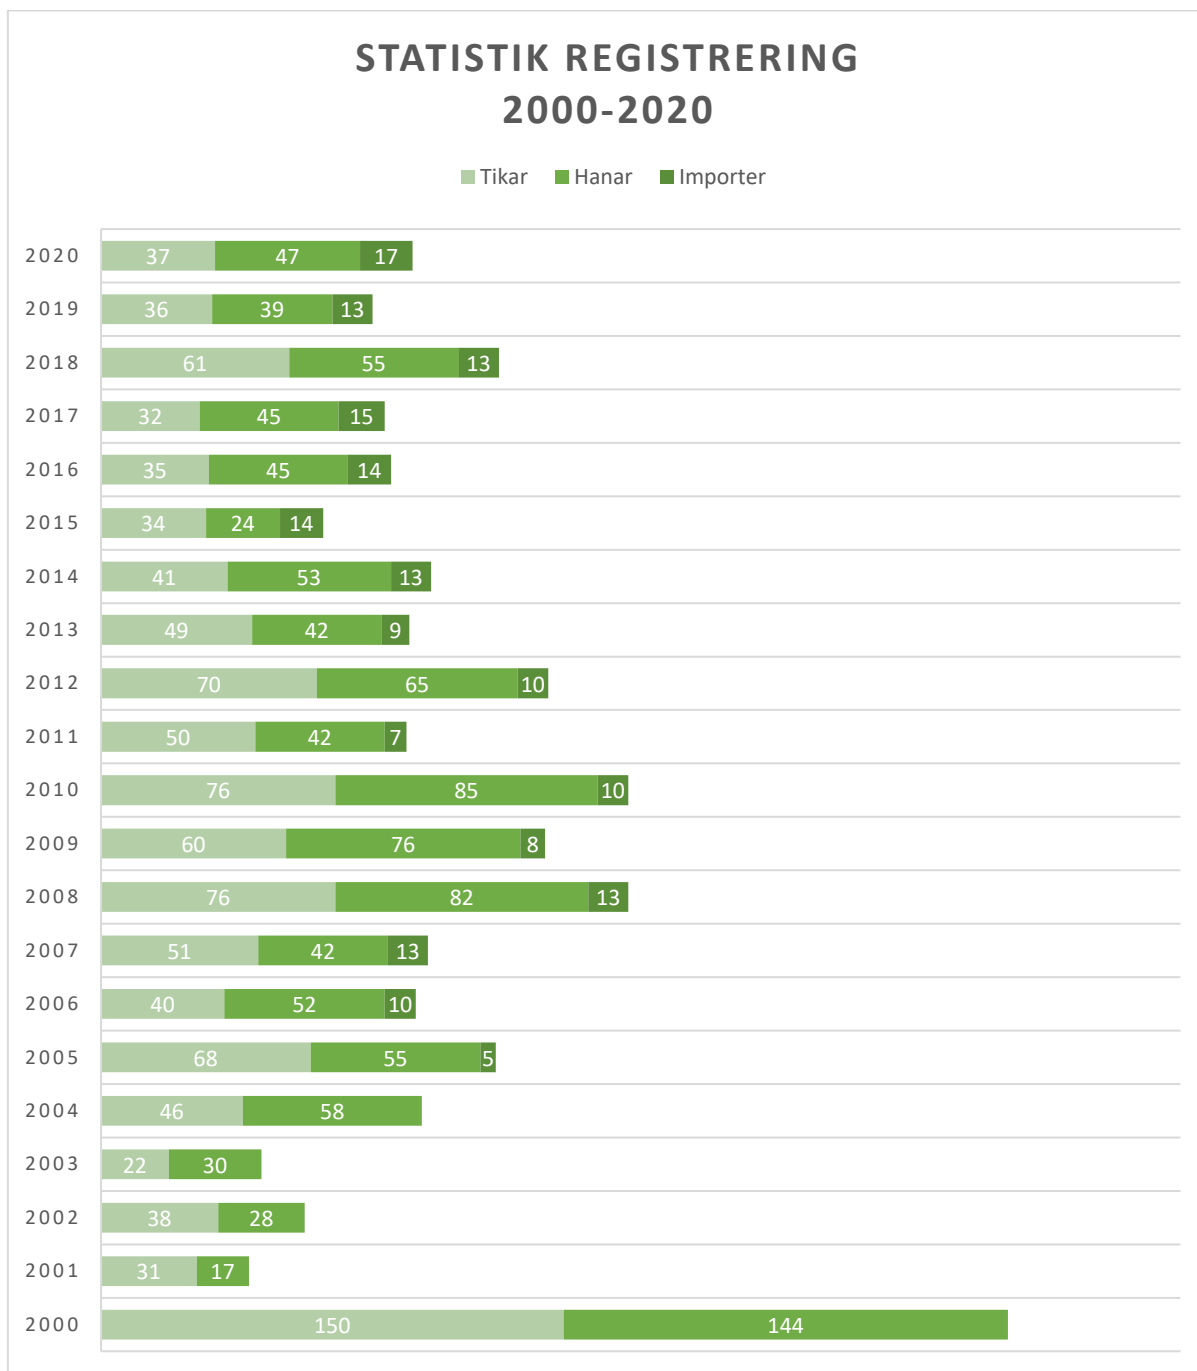

Rasspecifik avelsstrategi för Vit herdehund

Bilaga 1

Diagram och tabeller

Innehåll

Populationsstorlek, registreringssiffror	2
Genomsnittlig kullstorlek	3
Inavelsökning och inavelsgrad	4
Genetisk inavelsgrad	5
Kullarna från 2020 i 14 generationer	5
Avelsdjuren och deras ålder, avkommor och barnbarn	6
Höftledsdysplasi.....	12
Armbågsledsdysplasi	12
Lumbosakral övergångskota (LTV)	13
Mentalbeskrivning Hund	14
Svenska Brukshundklubbens statistik	16
Bruksprov.....	17
Utställningsresultat	18

Populationsstorlek, registreringsiffror

Genomsnittlig kullstorlek

Inavelsökning och inavelsgrad

Genetisk inavelsgrad¹

Kullarna från 2020 i 14 generationer

¹ Embarks diagram över den genetiska inavelsgraden hos samtliga renrasiga hundar svart linje, och hos alla som har DNA som vit herdehund i blått (mörkblå stapel visar en enskild individs resultat). Diagrammet visar hur det ser ut i november 2021. Grafen kan komma att ändras då fler hundar testas.

Avelsdjuren och deras ålder, avkommor och barnbarn

ÅLDER FÖR TIK VID FÖRSTA VALPKULL 2010-2020

■ 13 - 18 månader ■ 19 - 24 månader ■ 2 - 3 år ■ 4 - 6 år ■ 7 år och äldre

ÅLDER FÖR HANE VID FÖRSTA VALPKULL 2010-2020

■ 7 - 12 månader ■ 13 - 18 månader ■ 19 - 24 månader ■ 2 - 3 år ■ 4 - 6 år ■ 7 år och äldre

TIKAR MED 25 SVENSKFÖDDA VALPAR ELLER FLER

HANAR MED 25 SVENSKFÖDDA VALPAR ELLER FLER

TIKAR MED 40 SVENSKFÖDDA BARNBARN ELLER FLER