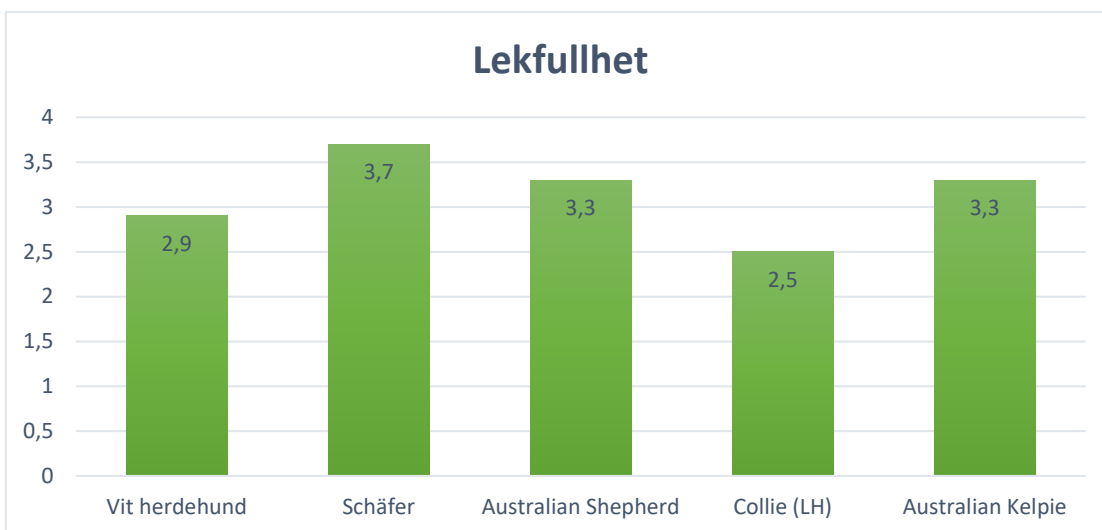

■ 7 - 12 månader ■ 13 - 18 månader ■ 19 - 24 månader ■ 2 - 3 år ■ 4 - 6 år ■ 7 år och äldre

TIKAR MED 25 SVENSKFÖDDA VALPAR ELLER FLER

HANAR MED 25 SVENSKFÖDDA VALPAR ELLER FLER

TIKAR MED 40 SVENSKFÖDDA BARNBARN ELLER FLER

HANAR MED 40 SVENSKFÖDDA BARNBARN ELLER FLER

Höftledsdysplasi

Armbågsledsdysplasi

Lumbosakral övergångskota (LTV)

Mentalbeskrivning Hund

Svenska Brukshundklubbens statistik

Bruksprov

Utställningsresultat