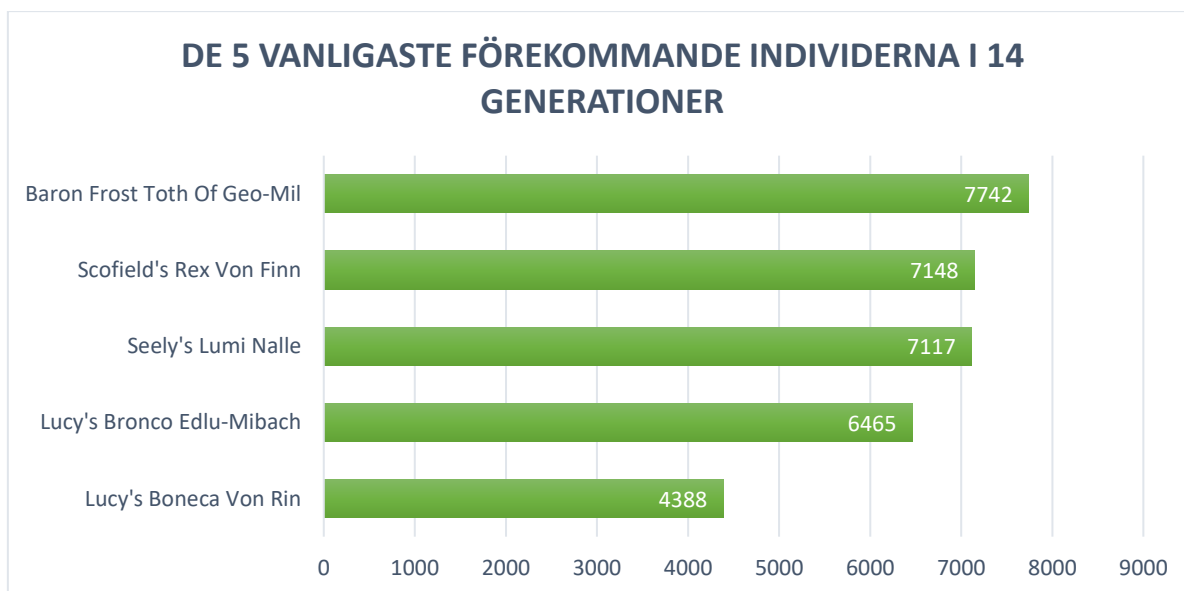

Populationsstorlek, registreringsiffror

Genomsnittlig kullstorlek

Inavelsökning och inavelsgrad

Genetisk inavelsgrad¹

Kullarna från 2020 i 14 generationer

¹ Embarks diagram över den genetiska inavelsgraden hos samtliga renrasiga hundar svart linje, och hos alla som har DNA som vit herdehund i blått (mörkblå stapel visar en enskild individs resultat). Diagrammet visar hur det ser ut i november 2021. Grafen kan komma att ändras då fler hundar testas.

Avelsdjuren och deras ålder, avkommor och barnbarn

ÅLDER FÖR TIK VID FÖRSTA VALPKULL 2010-2020

■ 13 - 18 månader ■ 19 - 24 månader ■ 2 - 3 år ■ 4 - 6 år ■ 7 år och äldre

ÅLDER FÖR HANE VID FÖRSTA VALPKULL 2010-2020

■ 7 - 12 månader ■ 13 - 18 månader ■ 19 - 24 månader ■ 2 - 3 år ■ 4 - 6 år ■ 7 år och äldre

TIKAR MED 25 SVENSKFÖDDA VALPAR ELLER FLER

HANAR MED 25 SVENSKFÖDDA VALPAR ELLER FLER

TIKAR MED 40 SVENSKFÖDDA BARNBARN ELLER FLER