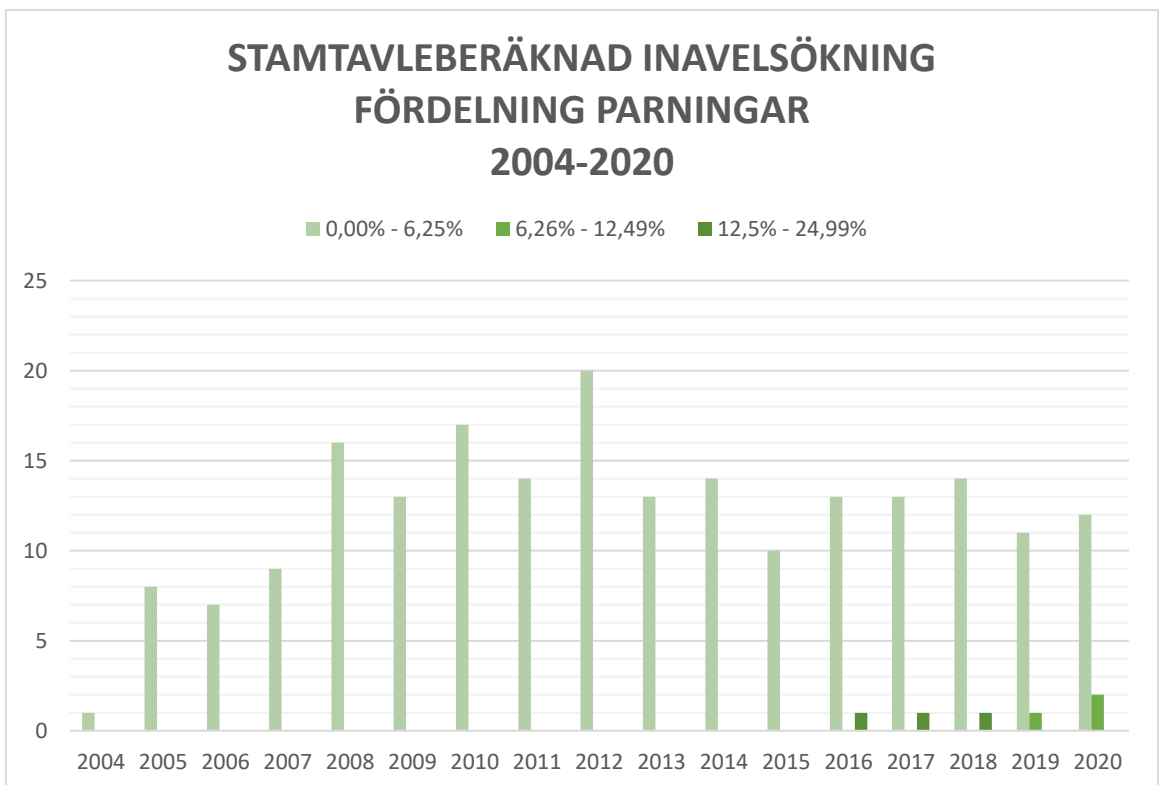

Rasspecifik avelsstrategi för Vit herdehund

Bilaga 1

Diagram och tabeller

Innehåll

Populationsstorlek, registreringssiffror	2
Genomsnittlig kullstorlek	3
Inavelsökning och inavelsgrad	4
Genetisk inavelsgrad	5
Kullarna från 2020 i 14 generationer	5
Avelsdjuren och deras ålder, avkommor och barnbarn	6
Höftledsdysplasi.....	12
Armbågsledsdysplasi	12
Lumbosakral övergångskota (LTV)	13
Mentalbeskrivning Hund	14
Svenska Brukshundklubbens statistik	16
Bruksprov.....	17
Utställningsresultat	18

Populationsstorlek, registreringsiffror

Genomsnittlig kullstorlek

Inavelsökning och inavelsgrad

Genetisk inavelsgrad¹

Kullarna från 2020 i 14 generationer

¹ Embarks diagram över den genetiska inavelsgraden hos samtliga renrasiga hundar svart linje, och hos alla som har DNA som vit herdehund i blått (mörkblå stapel visar en enskild individs resultat). Diagrammet visar hur det ser ut i november 2021. Grafen kan komma att ändras då fler hundar testas.

Avelsdjuren och deras ålder, avkommor och barnbarn

ÅLDER FÖR TIK VID FÖRSTA VALPKULL 2010-2020

■ 13 - 18 månader ■ 19 - 24 månader ■ 2 - 3 år ■ 4 - 6 år ■ 7 år och äldre

ÅLDER FÖR HANE VID FÖRSTA VALPKULL 2010-2020