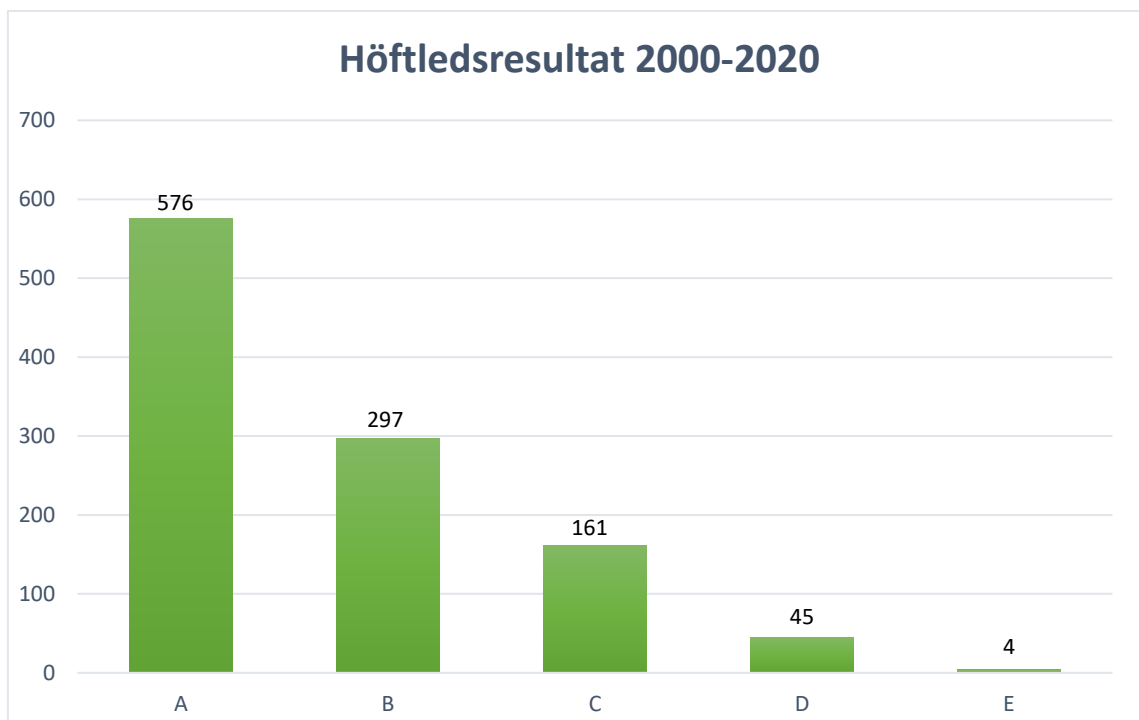

Höftledsdysplasi