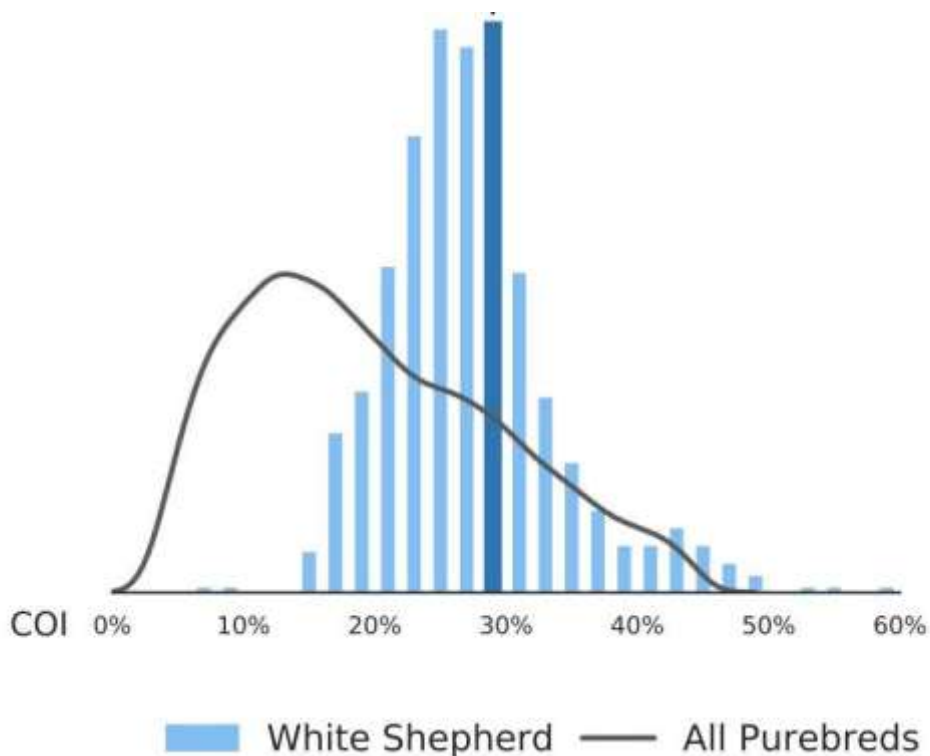

Rasspecifik avelsstrategi för Vit herdehund

Bilaga 1

Diagram och tabeller

Innehåll

Populationsstorlek, registreringssiffror	2
Genomsnittlig kullstorlek	3
Inavelsökning och inavelsgrad	4
Genetisk inavelsgrad	5
Kullarna från 2020 i 14 generationer	5
Avelsdjuren och deras ålder, avkommor och barnbarn	6
Höftledsdysplasi.....	12
Armbågsledsdysplasi	12
Lumbosakral övergångskota (LTV)	13
Mentalbeskrivning Hund	14
Svenska Brukshundklubbens statistik	16
Bruksprov.....	17
Utställningsresultat	18

Populationsstorlek, registreringsiffror

Genomsnittlig kullstorlek

Inavelsökning och inavelsgrad

Genetisk inavelsgrad¹

Kullarna från 2020 i 14 generationer

¹ Embarks diagram över den genetiska inavelsgraden hos samtliga renrasiga hundar svart linje, och hos alla som har DNA som vit herdehund i blått (mörkblå stapel visar en enskild individs resultat). Diagrammet visar hur det ser ut i november 2021. Grafen kan komma att ändras då fler hundar testas.

Avelsdjuren och deras ålder, avkommor och barnbarn

ÅLDER FÖR TIK VID FÖRSTA VALPKULL 2010-2020

■ 13 - 18 månader ■ 19 - 24 månader ■ 2 - 3 år ■ 4 - 6 år ■ 7 år och äldre

ÅLDER FÖR HANE VID FÖRSTA VALPKULL 2010-2020

■ 7 - 12 månader ■ 13 - 18 månader ■ 19 - 24 månader ■ 2 - 3 år ■ 4 - 6 år ■ 7 år och äldre

TIKAR MED 25 SVENSKFÖDDA VALPAR ELLER FLER

HANAR MED 25 SVENSKFÖDDA VALPAR ELLER FLER

TIKAR MED 40 SVENSKFÖDDA BARNBARN ELLER FLER