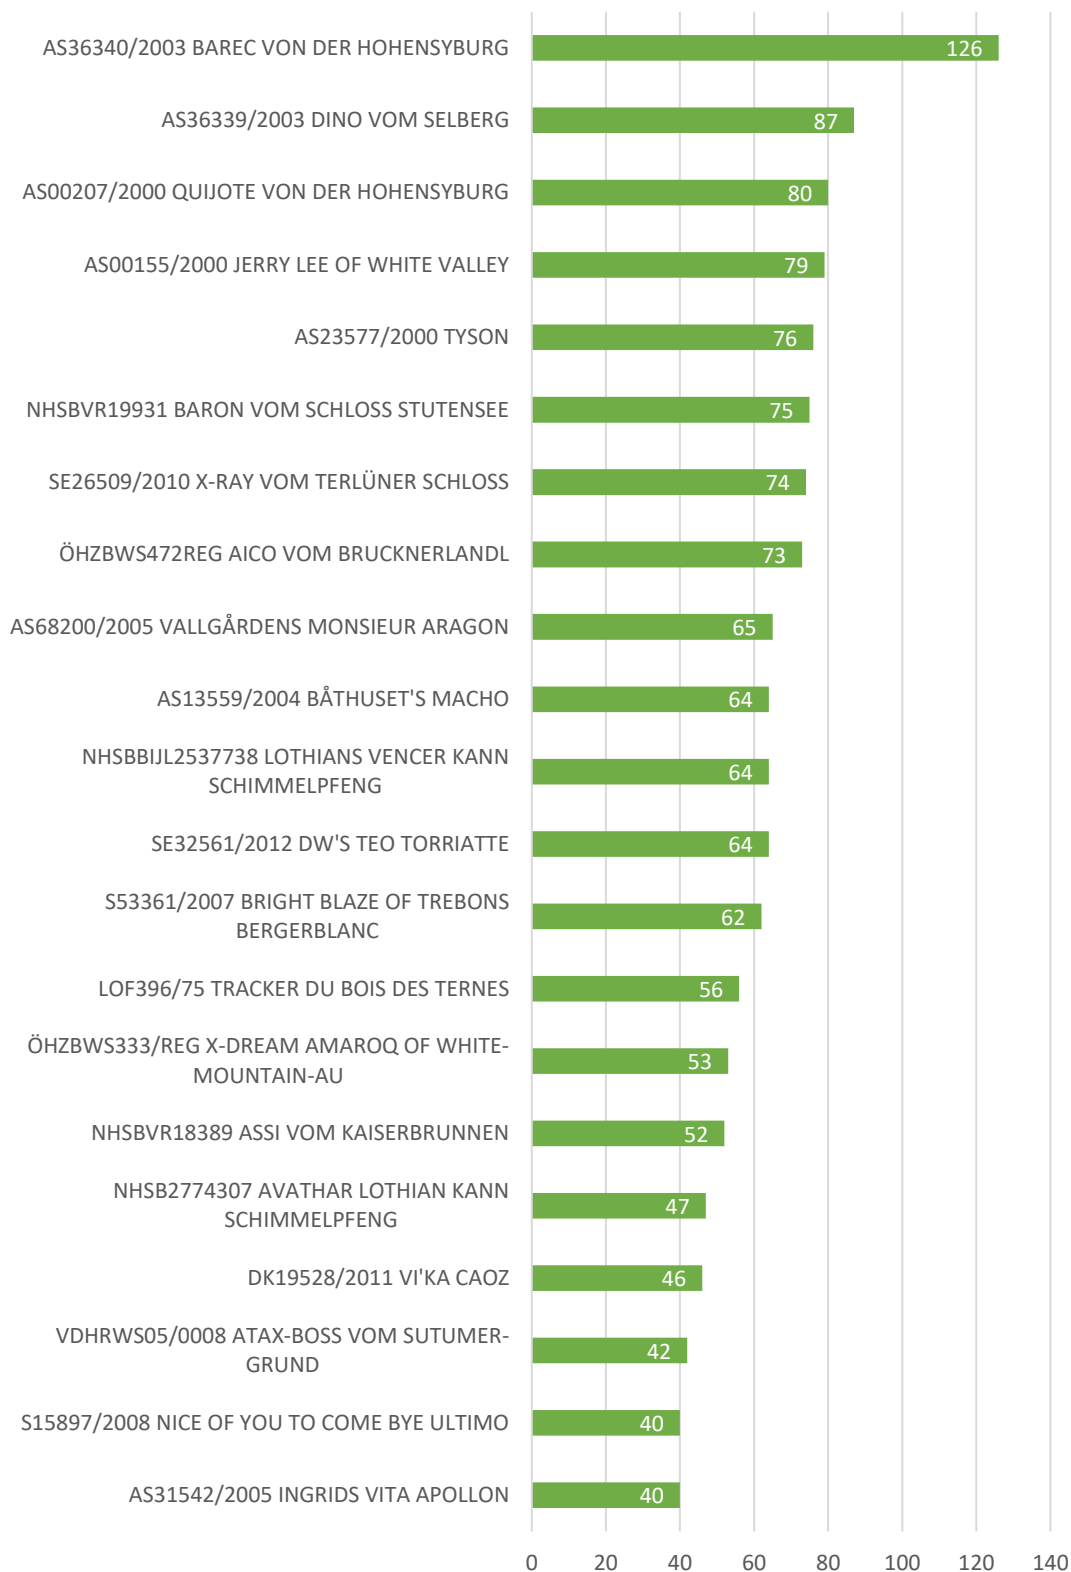

HANAR MED 40 SVENSKFÖDDA BARNBARN ELLER FLER