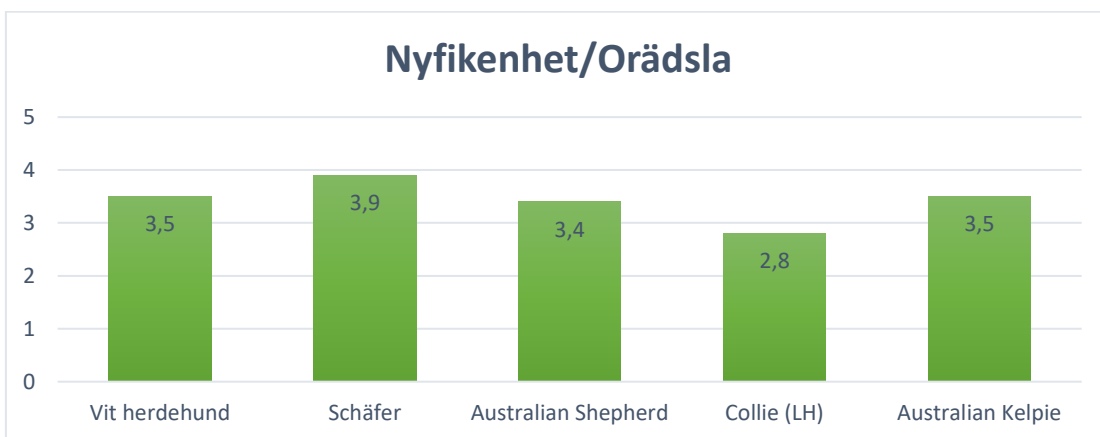

■ 7 - 12 månader ■ 13 - 18 månader ■ 19 - 24 månader ■ 2 - 3 år ■ 4 - 6 år ■ 7 år och äldre

TIKAR MED 25 SVENSKFÖDDA VALPAR ELLER FLER

HANAR MED 25 SVENSKFÖDDA VALPAR ELLER FLER

TIKAR MED 40 SVENSKFÖDDA BARNBARN ELLER FLER

HANAR MED 40 SVENSKFÖDDA BARNBARN ELLER FLER

Höftledsdysplasi

Armbågsledsdysplasi

Lumbosakral övergångskota (LTV)

Mentalbeskrivning Hund

Svenska Brukshundklubbens statistik

Bruksprov

Utställningsresultat