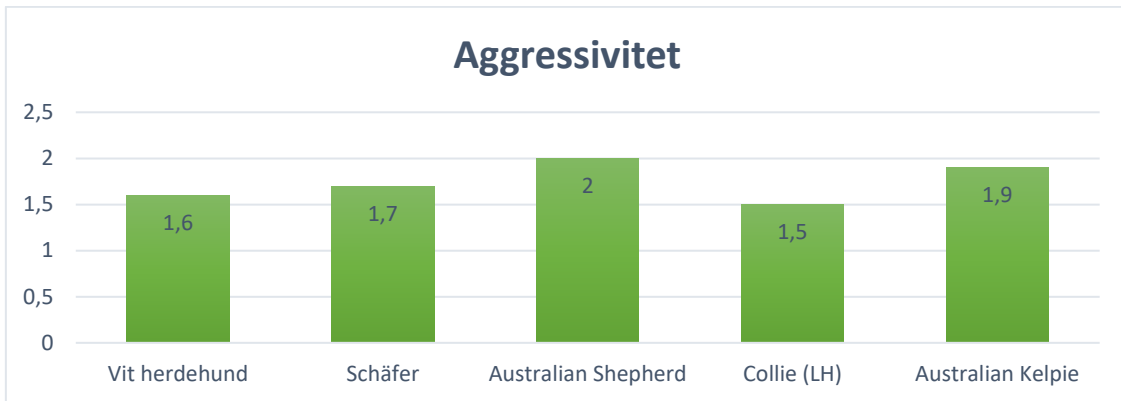

■ 7 - 12 månader ■ 13 - 18 månader ■ 19 - 24 månader ■ 2 - 3 år ■ 4 - 6 år ■ 7 år och äldre

TIKAR MED 25 SVENSKFÖDDA VALPAR ELLER FLER

HANAR MED 25 SVENSKFÖDDA VALPAR ELLER FLER

TIKAR MED 40 SVENSKFÖDDA BARNBARN ELLER FLER

HANAR MED 40 SVENSKFÖDDA BARNBARN ELLER FLER

Höftledsdysplasi

Armbågsledsdysplasi

Lumbosakral övergångskota (LTV)

Mentalbeskrivning Hund

Svenska Brukshundklubbens statistik

Bruksprov

Utställningsresultat