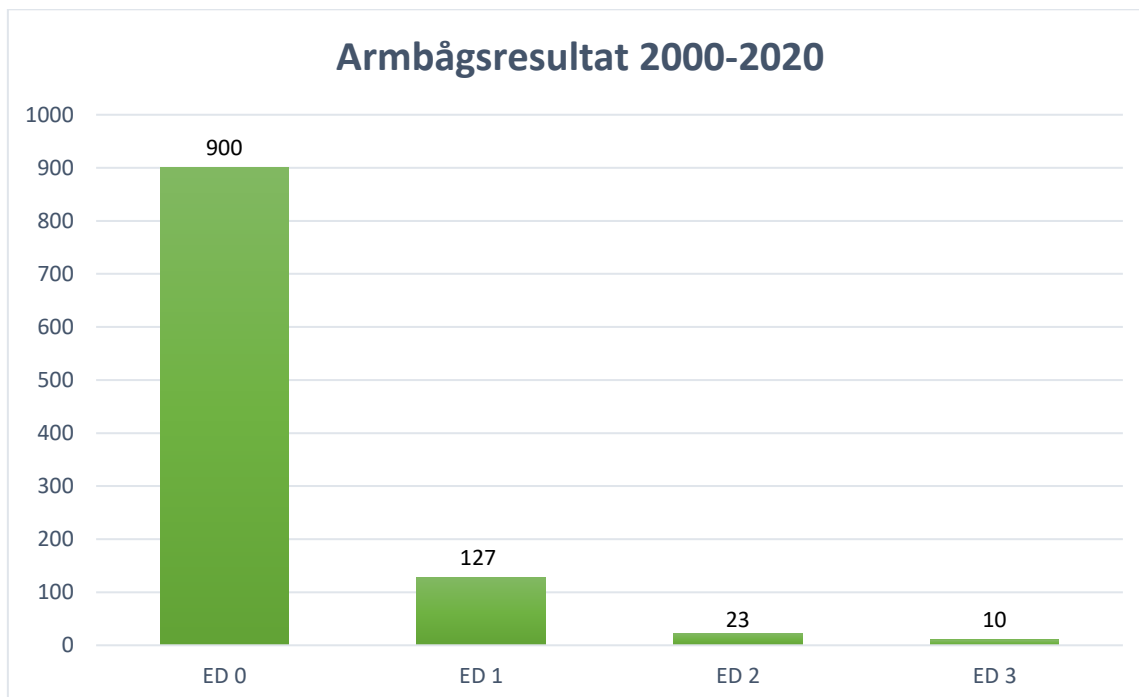

Populationsstorlek, registreringsiffror

Genomsnittlig kullstorlek

Inavelsökning och inavelsgrad

Genetisk inavelsgrad¹

Kullarna från 2020 i 14 generationer

¹ Embarks diagram över den genetiska inavelsgraden hos samtliga renrasiga hundar svart linje, och hos alla som har DNA som vit herdehund i blått (mörkblå stapel visar en enskild individs resultat). Diagrammet visar hur det ser ut i november 2021. Grafen kan komma att ändras då fler hundar testas.

Avelsdjuren och deras ålder, avkommor och barnbarn

ÅLDER FÖR TIK VID FÖRSTA VALPKULL 2010-2020

■ 13 - 18 månader ■ 19 - 24 månader ■ 2 - 3 år ■ 4 - 6 år ■ 7 år och äldre

ÅLDER FÖR HANE VID FÖRSTA VALPKULL 2010-2020

■ 7 - 12 månader ■ 13 - 18 månader ■ 19 - 24 månader ■ 2 - 3 år ■ 4 - 6 år ■ 7 år och äldre

TIKAR MED 25 SVENSKFÖDDA VALPAR ELLER FLER

HANAR MED 25 SVENSKFÖDDA VALPAR ELLER FLER

TIKAR MED 40 SVENSKFÖDDA BARNBARN ELLER FLER

HANAR MED 40 SVENSKFÖDDA BARNBARN ELLER FLER

Höftledsdysplasi

Armbågsledsdysplasi

Lumbosakral övergångskota (LTV)

Mentalbeskrivning Hund

Svenska Brukshundklubbens statistik

Bruksprov

Utställningsresultat