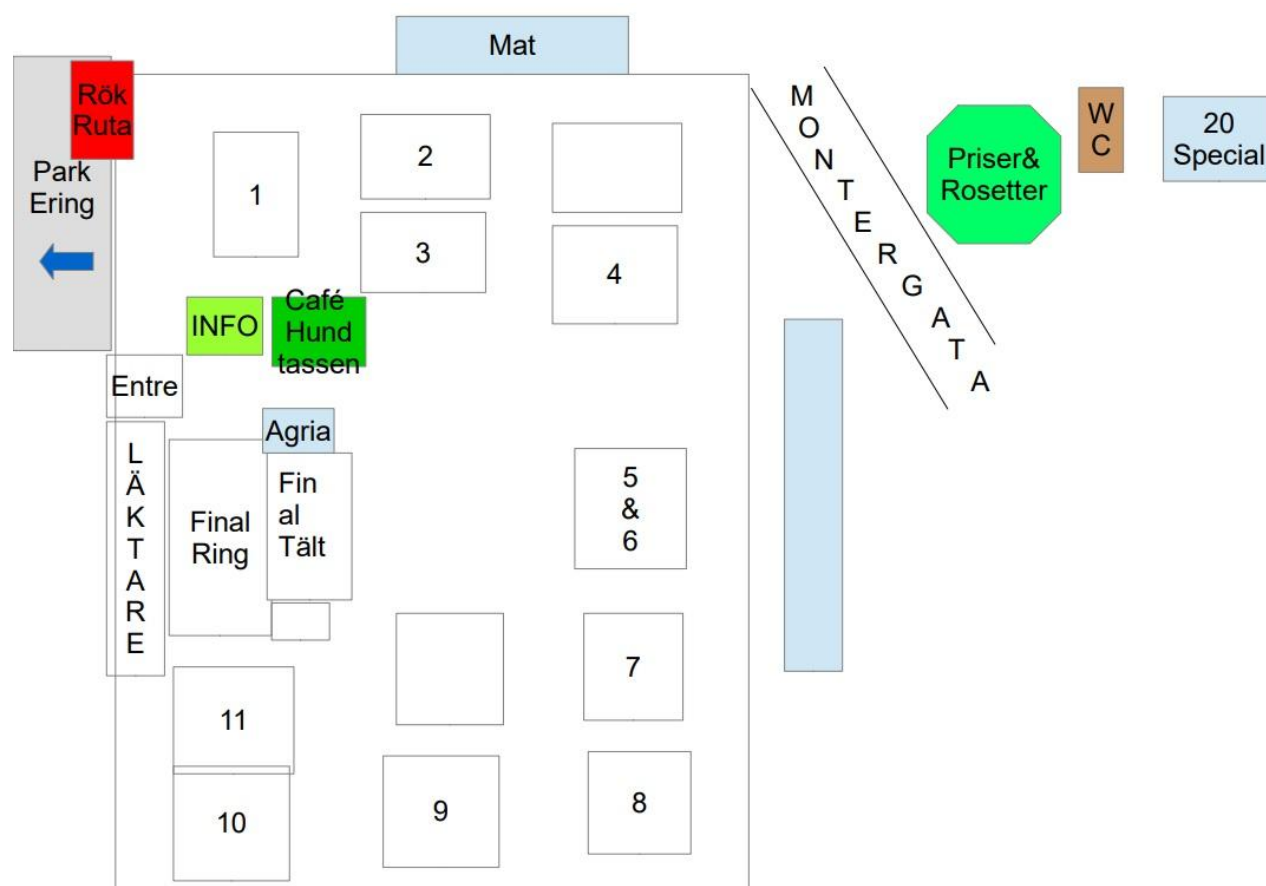

Upplysningar/information

Therese Flodin 076-164 50 25, therese@vitherdehund.com

Sophie Eklund 070-515 47 07, sophieeklund@hotmail.com

Adress: Forsparksvägen 20, 82231 Alfta.

Alfta ligger beläget mellan Bollnäs och Edsbyn. Utställningsplatsen är skyltad från riksväg 50. Koordinater 61°20'38.9"N 16°02'47.8"E.

**VHK önskar alla välkomna, tillsammans kommer vi ha en fantastisk dag!
Lycka till i ringen!**

Tänk på att det råder totalt rökförbud på området, respektera utmärkt rökruta.