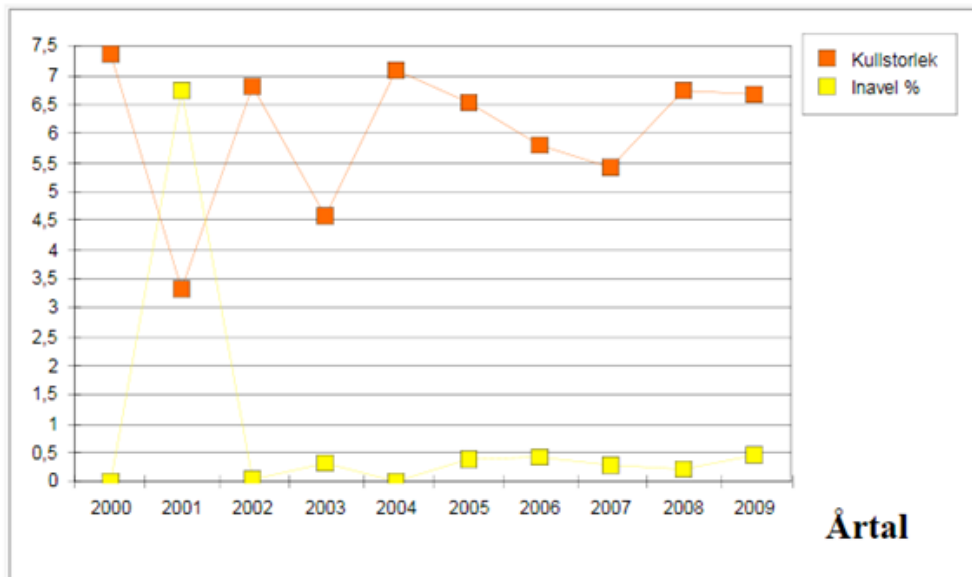

Ingen av de hundar som använts i avel under 2009 har fler än 35 avkommor totalt. En upprepad kombination har gjorts.

Detta är en förbättring jämfört med tidigare år då framförallt hanar har haft fler än 35 avkommor, vissa ända upp emot 70 avkommor totalt.

Ålder på avelsdjur

Under 2009 har tre avelshanar varit under 2 år vid parningstillfället. Deras ålder var 13, 20 och 21 månader vid parning.

För att uppfödare ska förstå vikten av att inte använda för unga hundar i avel så behöver mer information ges om risker vid en tidig avelsdebut.

Andel hundar som överstigit 2 års ålder vid första valpkull:

2009: 77%
 2008: 96%
 2007: 100%
 2006: 92%
 2005: 77%
 2004: 83%
 2003: 83%
 2002: 80%
 2001: 71%
 2000: 87%

Inavel

Med hjälp av programverktøget Lathunden har vi beräknat inavelsgraden, den är tyvärr inte helt korrekt på grund av programtekniska problem bland annat beroende av att vi har individer som saknar S-registrering i vår population. Vi har dock beräknat inavelsgraden i den mån det går. Oavsett om vi beräknar inavelsgraden enbart baserat på S-registrerade hundar eller på samtliga hundar i databasen med födelsedata (då räknas även oregistrerade hundar och utlandsregistrerade hundar med) så har populationen en genomsnittlig inavelsgrad på under 0,6%.

Det råder en allmän kultur bland de vita herdehunduppfödarna att undvika inavel och många uppfödare arbetar hårt med att öka populationens genetiska variation.

År	Antal	Inavel %	Kull
2000	71	0,1	5,6
2001	53	4,3	3,5
2002	62	2,2	4,7
2003	56	0,7	3,8
2004	117	1,5	4,7
2005	139	0,5	4,3
2006	114	0,5	4,1
2007	110	0,4	3,5
2008	181	0,3	5,3
2009	122	0,6	7,2
M̄ =	102	1,1	4,7