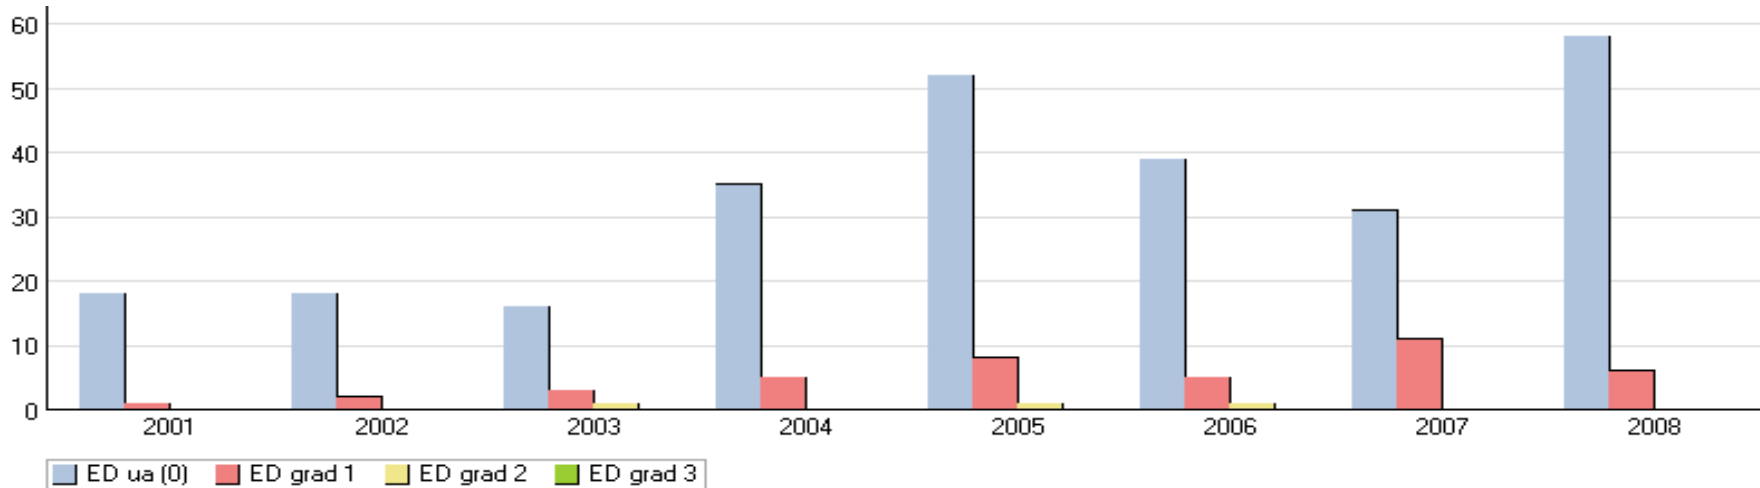

ED-Statistik Vit Herdehund

Diagnos	2001		2002		2003		2004		2005	
ED ua (0)	18	(94,7 %)	18	(90,0 %)	16	(80,0 %)	35	(87,5 %)	52	(85,2 %)
ED grad 1	1	(5,3 %)	2	(10,0 %)	3	(15,0 %)	5	(12,5 %)	8	(13,1 %)
ED grad 2					1	(5,0 %)			1	(1,6 %)
ED grad 3										
Totalt antal undersökta	19		20		20		40		61	
Snittålder för undersökning (månader)	20		23		18		22		20	
Antal födda	34		46		43		97		109	

Diagnos	2006		2007		2008	
ED ua (0)	39	(86,7 %)	31	(73,8 %)	58	(90,6 %)
ED grad 1	5	(11,1 %)	11	(26,2 %)	6	(9,4 %)
ED grad 2	1	(2,2 %)				
ED grad 3						
Totalt antal undersökta	45		42		64	
Snittålder för undersökning (månader)	16		15		14	
Antal födda	88		77		167