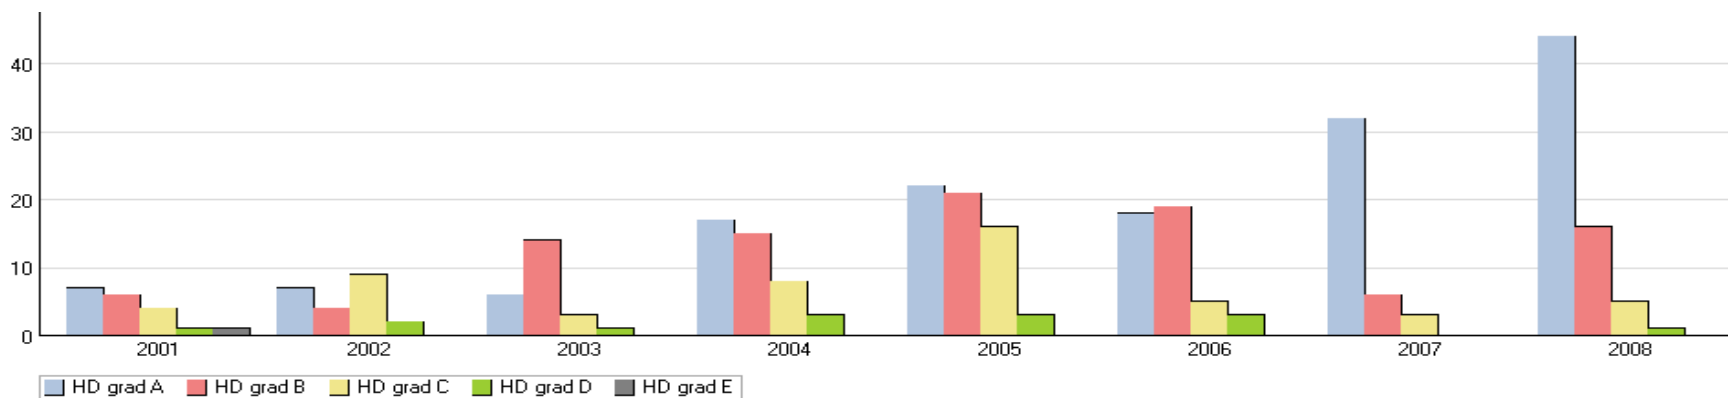

HD-Statistik Vit Herdehund

Diagnos	2001		2002		2003		2004		2005	
HD grad A	7	(36,8 %)	7	(31,8 %)	6	(25,0 %)	17	(39,5 %)	22	(35,5 %)
HD grad B	6	(31,6 %)	4	(18,2 %)	14	(58,3 %)	15	(34,9 %)	21	(33,9 %)
HD grad C	4	(21,1 %)	9	(40,9 %)	3	(12,5 %)	8	(18,6 %)	16	(25,8 %)
HD grad D	1	(5,3 %)	2	(9,1 %)	1	(4,2 %)	3	(7,0 %)	3	(4,8 %)
HD grad E	1	(5,3 %)								
Totalt antal undersökta	19		22		24		43		62	
Snittålder för undersökning (månader)	20		23		19		23		20	
Antal födda	34		46		43		97		109	

Diagnos	2006		2007		2008	
HD grad A	18	(40,0 %)	32	(78,0 %)	44	(66,7 %)
HD grad B	19	(42,2 %)	6	(14,6 %)	16	(24,2 %)
HD grad C	5	(11,1 %)	3	(7,3 %)	5	(7,6 %)
HD grad D	3	(6,7 %)			1	(1,5 %)
HD grad E						
Totalt antal undersökta	45		41		66	
Snittålder för undersökning (månader)	16		16		14	
Antal födda	88		77		167