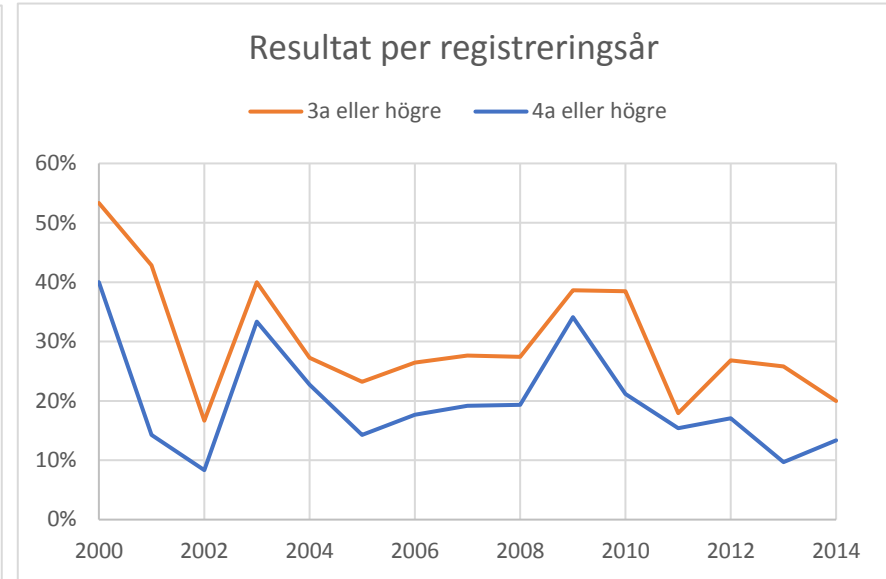

495 hundar med komplett MH (2000 - 2015)
 11 hundar avstår skott, räknas som en 5a i resultatet

Resultat	Beskrivning
1a	Visar ingen berördhet. Snabb kontroll och sedan helt oberörd.
2a	Avtagande kontroller under lek/passivitet. Därefter oberörd.
3a	Riktat intresse mot skytten, publiken eller annat, men återgår till lek/passivitet.
4a	Avbryter lek/passivitet. Låser sig mot publiken, skytten eller annat. Återgår inte till lek/passivitet.
5a	Berörd, rädd. Alternativt vill lämna platsen, försöker fly eller föraren avstår skott.