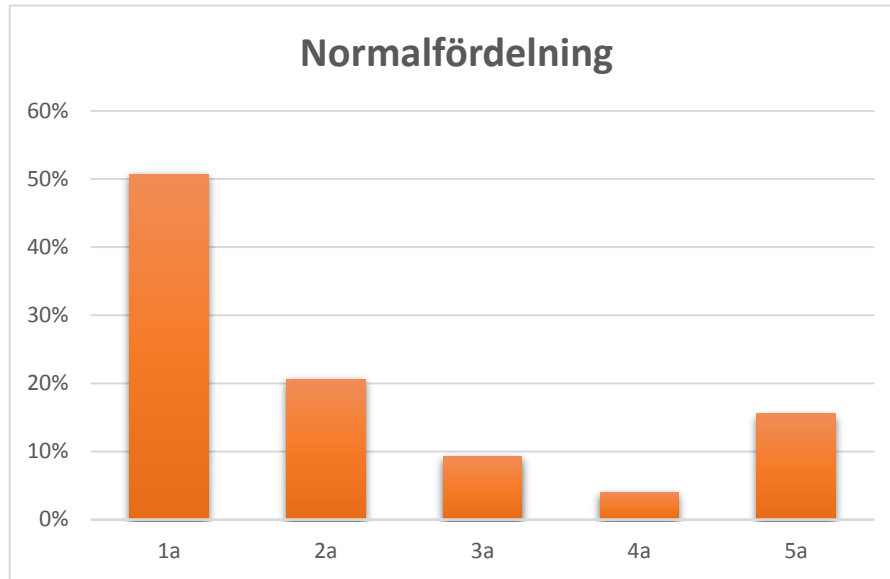

495 hundar med komplett MH (2000 - 2015)
 11 hundar avstår skott, räknas som en 5a i resultatet

Resultat	Beskrivning
1a	Visar ingen berördhet. Snabb kontroll och sedan helt oberörd.
2a	Avtagande kontroller under lek/passivitet. Därefter oberörd.
3a	Riktat intresse mot skytten, publiken eller annat, men återgår till lek/passivitet.
4a	Avbryter lek/passivitet. Låser sig mot publiken, skytten eller annat. Återgår inte till lek/passivitet.
5a	Berörd, rädd. Alternativt vill lämna platsen, försöker fly eller föraren avstår skott.